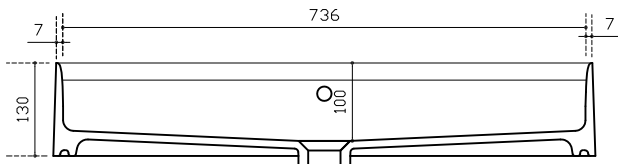

GALASSIA Italy

Art. 7408

Lavabo d'appoggio cm 75 con troppopieno

Counter top washbasin cm 75 with overflow

Lavabo de apoyo cm 75 con rebosadero

Lavabo à poser cm 75 avec trop-plein

Peso Kg 17

Vista dall'alto
View from above
Vista desde arriba
Vue du haut

Vista isometrica
Isometric view
Vista isométrica
Vue isométrique

Sezione A-A
Section A-A
Sección A-A
Section A-A

Sezione B-B
Section B-B
Sección B-B
Section B-B

Vista frontale
Frontal view
Vista frontal
Vue avant