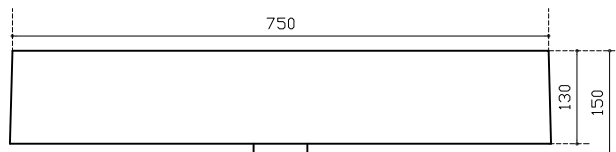

GALASSIA Italy

Art. 7408

Lavabo d'appoggio cm 75 con troppopieno

Counter top washbasin cm 75 with overflow

Lavabo de apoyo cm 75 con rebosadero

Lavabo à poser cm 75 avec trop-plein

Peso Kg 17

Vista dall'alto
View from above
Vista desde arriba
Vue du haut

Vista isometrica
Isometric view
Vista isométrica
Vue isométrique

Sezione A-A
Section A-A
Sección A-A
Section A-A

Sezione B-B
Section B-B
Sección B-B
Section B-B

Vista frontale
Frontal view
Vista frontal
Vue avant