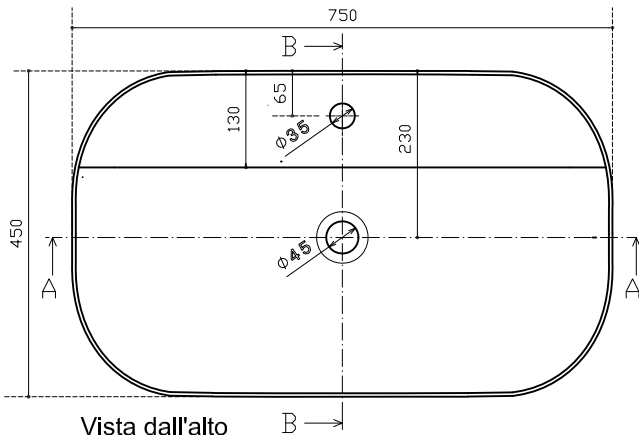

GALASSIA Italy

Art. 7408

Lavabo d'appoggio cm 75 con troppopieno

Counter top washbasin cm 75 with overflow

Lavabo de apoyo cm 75 con rebosadero

Lavabo à poser cm 75 avec trop-plein

Peso Kg 17

Vista dall'alto
View from above
Vista desde arriba
Vue du haut

Vista isometrica
Isometric view
Vista isométrica
Vue isométrique

Sezione A-A
Section A-A
Sección A-A
Section A-A

Sezione B-B
Section B-B
Sección B-B
Section B-B

Vista frontale
Frontal view
Vista frontal
Vue avant