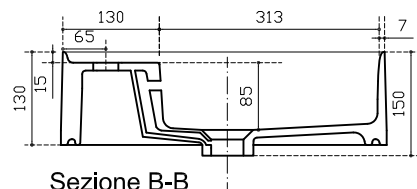

GALASSIA Italy

Art. 7408

Lavabo d'appoggio cm 75 con troppopieno

Counter top washbasin cm 75 with overflow

Lavabo de apoyo cm 75 con rebosadero

Lavabo à poser cm 75 avec trop-plein

Peso Kg 17

Vista dall'alto
View from above
Vista desde arriba
Vue du haut

Vista isometrica
Isometric view
Vista isométrica
Vue isométrique

Sezione A-A
Section A-A
Sección A-A
Section A-A

Sezione B-B
Section B-B
Sección B-B
Section B-B

Vista frontale
Frontal view
Vista frontal
Vue avant