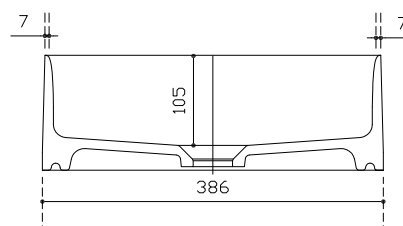

GALASSIA Italy

Art. 7409

Lavabo d'appoggio cm 75x38

Counter top washbasin cm 75x38

Lavabo de apoyo cm 75x38

Lavabo à poser cm 75x38

Peso Kg 13.80

Vista dall'alto
View from above
Vista desde arriba
Vue de dessus

Vista isometrica
Isometric view
Vista isométrica
Vue isométrique

Vista frontale
Frontal view
Vista frontal
Vue avant

Sezione B-B
Section B-B
Sección B-B
Section B-B

Galassia S.p.a.

Zona Industriale Loc. Pantalone
01030 Corchiano (VT) - Italia
www.ceramicagalassia.com