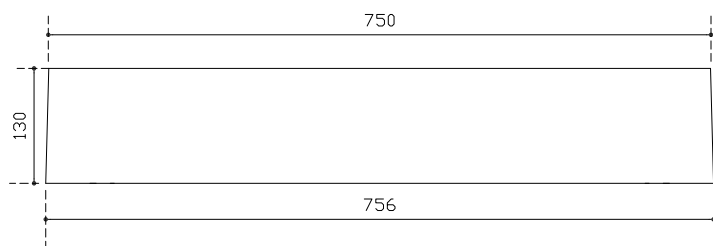

GALASSIA Italy

Art. 7409

Lavabo d'appoggio cm 75x38

Counter top washbasin cm 75x38

Lavabo de apoyo cm 75x38

Lavabo à poser cm 75x38

Peso Kg 13.80

Vista dall'alto
View from above
Vista desde arriba
Vue de dessus

Vista isometrica
Isometric view
Vista isométrica
Vue isométrique

Vista frontale
Frontal view
Vista frontal
Vue avant

Sezione B-B
Section B-B
Sección B-B
Section B-B

Galassia S.p.a.

Zona Industriale Loc. Pantalone
01030 Corchiano (VT) - Italia
www.ceramicagalassia.com