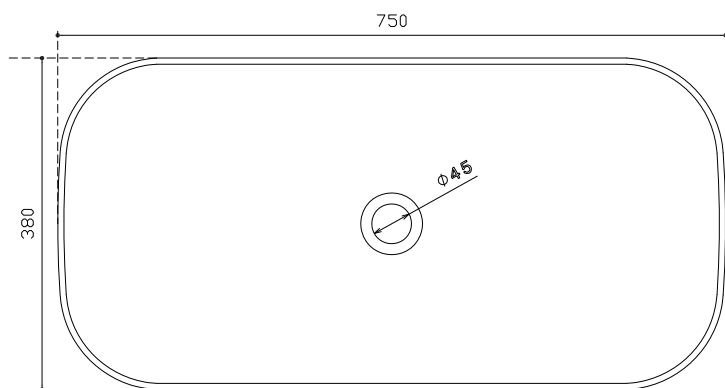

GALASSIA Italy

Art. 7409

Lavabo d'appoggio cm 75x38

Counter top washbasin cm 75x38

Lavabo de apoyo cm 75x38

Lavabo à poser cm 75x38

Peso Kg 13.80

Vista dall'alto
View from above
Vista desde arriba
Vue de dessus

Vista isometrica
Isometric view
Vista isométrica
Vue isométrique

Vista frontale
Frontal view
Vista frontal
Vue avant

Sezione B-B
Section B-B
Sección B-B
Section B-B

Galassia S.p.a.

Zona Industriale Loc. Pantalone
01030 Corchiano (VT) - Italia
www.ceramicagalassia.com