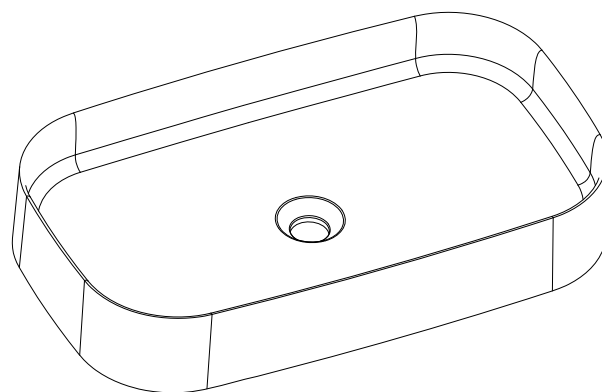

GALASSIA Italy

Art. 7409

Lavabo d'appoggio cm 75x38

Counter top washbasin cm 75x38

Lavabo de apoyo cm 75x38

Lavabo à poser cm 75x38

Peso Kg 13.80

Vista dall'alto
View from above
Vista desde arriba
Vue de dessus

Vista isometrica
Isometric view
Vista isométrica
Vue isométrique

Vista frontale
Frontal view
Vista frontal
Vue avant

Sezione B-B
Section B-B
Sección B-B
Section B-B

Galassia S.p.a.

Zona Industriale Loc. Pantalone
01030 Corchiano (VT) - Italia
www.ceramicagalassia.com