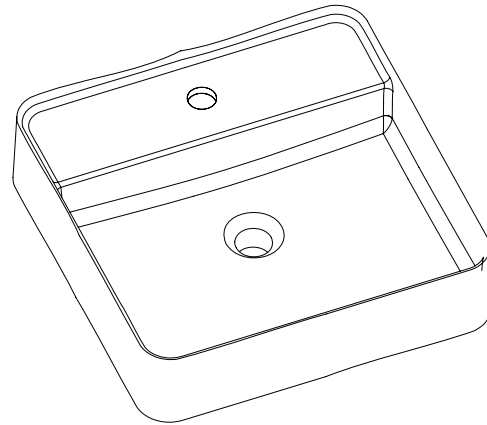

GALASSIA Italy

Art. 7412

Lavabo d'appoggio cm 45x45

Counter top washbasin cm 45x45

Lavabo de apoyo cm 45x45

Lavabo à poser cm 45x45

28/10/15

Vista dall'alto
View from above
Vista desde arriba
Vue de dessus

Vista isometrica
Isometric view
Vista isométrica
Vue isométrique

Vista frontale
Frontal view
Vista frontal
Vue avant

Sezione B-B
Section B-B
Sección B-B
Section B-B

Sezione A-A
Section A-A
Sección A-A
Section A-A