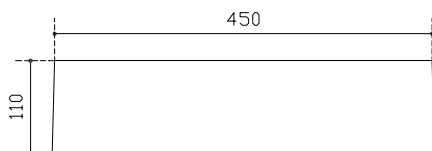

GALASSIA Italy

Art. 7412

Lavabo d'appoggio cm 45x45

Counter top washbasin cm 45x45

Lavabo de apoyo cm 45x45

Lavabo à poser cm 45x45

28/10/15

Vista dall'alto
View from above
Vista desde arriba
Vue de dessus

Vista isometrica
Isometric view
Vista isométrica
Vue isométrique

Vista frontale
Frontal view
Vista frontal
Vue avant

Sezione B-B
Section B-B
Sección B-B
Section B-B

Sezione A-A
Section A-A
Sección A-A
Section A-A