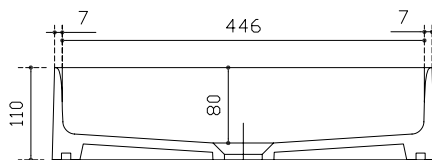

GALASSIA Italy

Art. 7412

Lavabo d'appoggio cm 45x45

Counter top washbasin cm 45x45

Lavabo de apoyo cm 45x45

Lavabo à poser cm 45x45

28/10/15

Vista dall'alto
View from above
Vista desde arriba
Vue de dessus

Vista isometrica
Isometric view
Vista isométrica
Vue isométrique

Vista frontale
Frontal view
Vista frontal
Vue avant

Sezione B-B
Section B-B
Sección B-B
Section B-B

Sezione A-A
Section A-A
Sección A-A
Section A-A