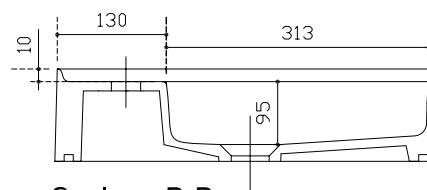

GALASSIA Italy

Art. 7412

Lavabo d'appoggio cm 45x45

Counter top washbasin cm 45x45

Lavabo de apoyo cm 45x45

Lavabo à poser cm 45x45

28/10/15

Vista dall'alto
View from above
Vista desde arriba
Vue de dessus

Vista isometrica
Isometric view
Vista isométrica
Vue isométrique

Vista frontale
Frontal view
Vista frontal
Vue avant

Sezione B-B
Section B-B
Sección B-B
Section B-B

Sezione A-A
Section A-A
Sección A-A
Section A-A