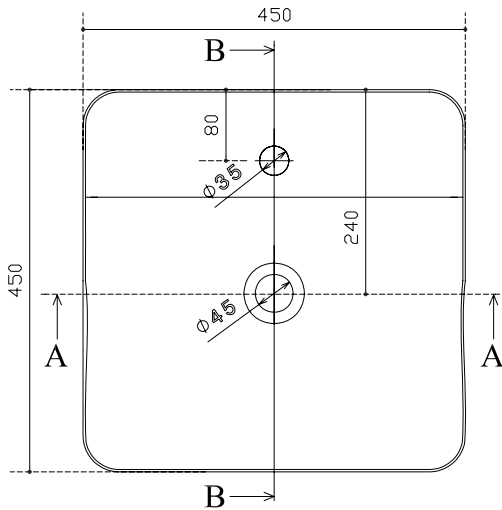

GALASSIA Italy

Art. 7412

Lavabo d'appoggio cm 45x45

Counter top washbasin cm 45x45

Lavabo de apoyo cm 45x45

Lavabo à poser cm 45x45

28/10/15

Vista dall'alto
View from above
Vista desde arriba
Vue de dessus

Vista isometrica
Isometric view
Vista isométrica
Vue isométrique

Vista frontale
Frontal view
Vista frontal
Vue avant

Sezione B-B
Section B-B
Sección B-B
Section B-B

Sezione A-A
Section A-A
Sección A-A
Section A-A