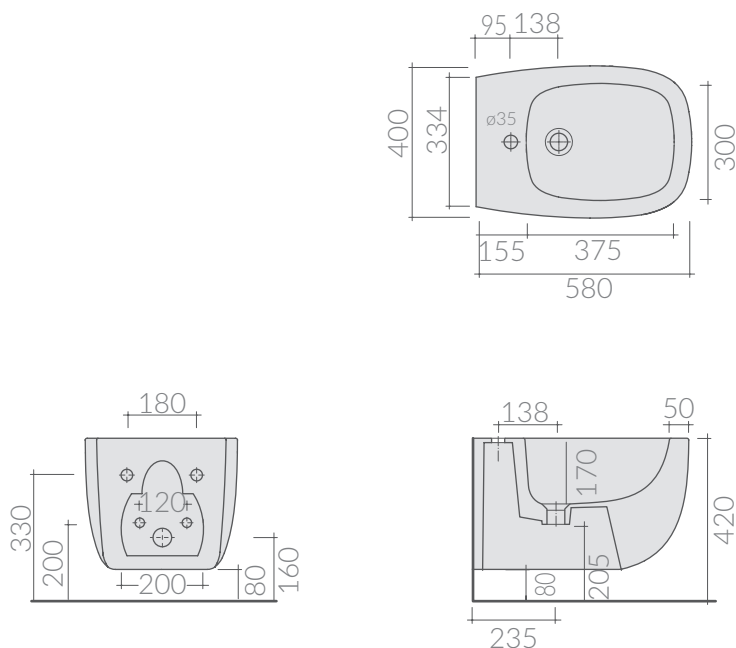

COLORI / COLORS

- **7512**   bianco
  white
- **7512MT**   bianco matt
  matt white
- **7512NEMT**   nero matt
  matt black
- **7512GM**   grigio matt
  matt grey
- **7512SA**   sabbia
  sand

Bidet sospeso monoforo 58x36x34 cm.
Fissaggio incluso.
Wall-hung bidet one hole 58x36x34 cm.
Fixing kit included.

Kg. 22,5

ACCESSORI NON INCLUSI / ACCESSORIES NOT INCLUDED

9051

Staffa fissaggio
Fixing bracket for wall-hung wc/bidet

ATTENZIONE/ ATTENTION

Galassia Srl persegue la filosofia di migliorare i prodotti aggiungendo nuovi materiali, innovazioni progettuali e tecnologie produttive.
L'azienda si riserva di cambiare

schede tecniche e caratteristiche di funzionamento degli articoli in ogni momento e senza necessità di preavviso.
I pesi possono subire variazioni del 20 %

Galassia Srl is constantly improving its products by adding new materials, new projects and modern production technologies. The company reserves the right to change any technical

specifications/dimension and/or operating characteristics of the products at any time and without giving notice. The ceramic items weight may vary up to 20%.