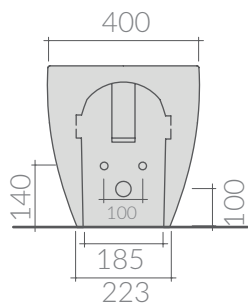

ATTENZIONE/ ATTENTION

Galassia Srl persegue la filosofia di migliorare i prodotti aggiungendo nuovi materiali, innovazioni progettuali e tecnologie produttive.
L'azienda si riserva di cambiare

schede tecniche e caratteristiche di funzionamento degli articoli in ogni momento e senza necessità di preavviso.
I pesi possono subire variazioni del 20 %

Galassia Srl is constantly improving its products by adding new materials, new projects and modern production technologies. The company reserves the right to change any technical

specifications/dimension and/or operating characteristics of the products at any time and without giving notice. The ceramic items weight may vary up to 20%.