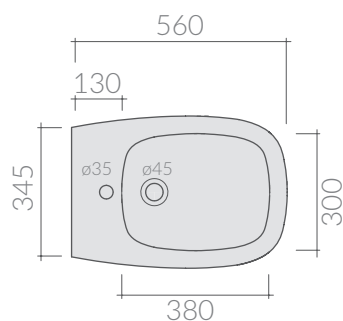

ATTENZIONE/ ATTENTION

Galassia Srl persegue la filosofia di migliorare i prodotti aggiungendo nuovi materiali, innovazioni progettuali e tecnologie produttive.
L'azienda si riserva di cambiare

schede tecniche e caratteristiche di funzionamento degli articoli in ogni momento e senza necessità di preavviso.
I pesi possono subire variazioni del 20 %

Galassia Srl is constantly improving its products by adding new materials, new projects and modern production technologies. The company reserves the right to change any technical

specifications/dimension and/or operating characteristics of the products at any time and without giving notice. The ceramic items weight may vary up to 20%.