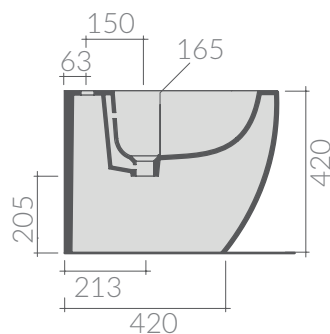

ATTENZIONE/ ATTENTION

Galassia Srl persegue la filosofia di migliorare i prodotti aggiungendo nuovi materiali, innovazioni progettuali e tecnologie produttive.
L'azienda si riserva di cambiare

schede tecniche e caratteristiche di funzionamento degli articoli in ogni momento e senza necessità di preavviso.
I pesi possono subire variazioni del 20 %

Galassia Srl is constantly improving its products by adding new materials, new projects and modern production technologies. The company reserves the right to change any technical

specifications/dimension and/or operating characteristics of the products at any time and without giving notice. The ceramic items weight may vary up to 20%.