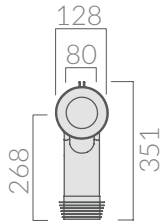

Art. 9078

Art. 9077

Art. 9079

Art. 9080

ATTENZIONE/ ATTENTION

Galassia Srl persegue la filosofia di migliorare i prodotti aggiungendo nuovi materiali, innovazioni progettuali e tecnologie produttive. L'azienda si riserva di cambiare

schede tecniche e caratteristiche di funzionamento degli articoli in ogni momento e senza necessità di preavviso. I pesi possono subire variazioni del 20 %

Galassia Srl is constantly improving its products by adding new materials, new projects and modern production technologies. The company reserves the right to change any technical

specifications/dimension and/or operating characteristics of the products at any time and without giving notice. The ceramic items weight may vary up to 20%.