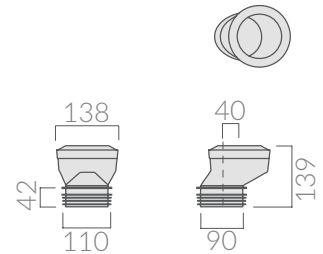

Art. 9078

Art. 9079

Art. 9080

ATTENZIONE/ ATTENTION

Galassia Srl persegue la filosofia di migliorare i prodotti aggiungendo nuovi materiali, innovazioni progettuali e tecnologie produttive. L'azienda si riserva di cambiare

schede tecniche e caratteristiche di funzionamento degli articoli in ogni momento e senza necessità di preavviso. I pesi possono subire variazioni del 20 %

Galassia Srl is constantly improving its products by adding new materials, new projects and modern production technologies. The company reserves the right to change any technical

specifications/dimension and/or operating characteristics of the products at any time and without giving notice. The ceramic items weight may vary up to 20%.