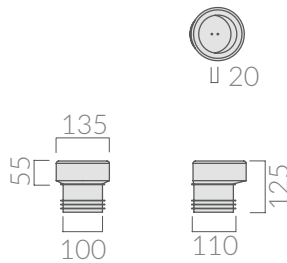

Art. 9078

Art. 9079

Art. 9080

ATTENZIONE/ ATTENTION

Galassia Srl persegue la filosofia di migliorare i prodotti aggiungendo nuovi materiali, innovazioni progettuali e tecnologie produttive. L'azienda si riserva di cambiare

schede tecniche e caratteristiche di funzionamento degli articoli in ogni momento e senza necessità di preavviso. I pesi possono subire variazioni del 20 %

Galassia Srl is constantly improving its products by adding new materials, new projects and modern production technologies. The company reserves the right to change any technical

specifications/dimension and/or operating characteristics of the products at any time and without giving notice. The ceramic items weight may vary up to 20%.