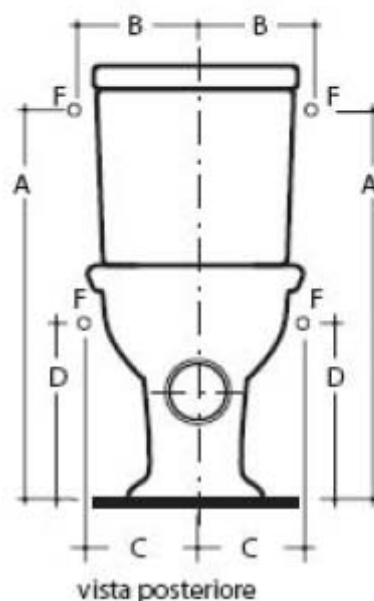

Art. 8427 Kg. 24

Vaso monoblocco con scarico "P".

W.c. monoblock with wall draining.

Inodoro tanque bajo salida horizontal.

Art. 8406 Kg. 16

Cassetta monoblocco attacco alto sx/dx con predisposizione attacco basso sx/dx

Monoblock cistern with the entry of water on high right or left with predisposition of low entry left/right.

Tanque.

| A | B | C | D |
|-----|-----|-----|-----|
| 700 | 280 | 150 | 300 |