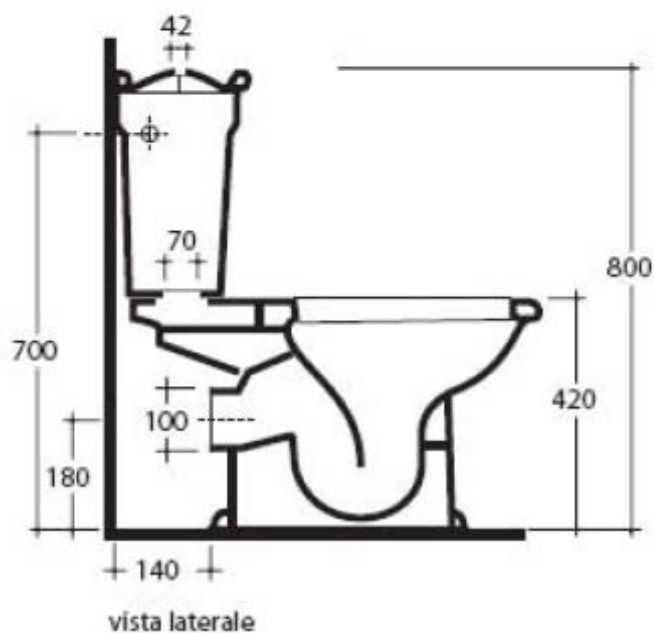

Art. 8427 Kg. 24

Vaso monoblocco con scarico "P".

W.c. monoblock with wall draining.

Inodoro tanque bajo salida horizontal.

Art. 8406 Kg. 16

Cassetta monoblocco attacco alto sx/dx con predisposizione attacco basso sx/dx

Monoblock cistern with the entry of water on high right or left with predisposition of low entry left/right.

Tanque.

| A | B | C | D |
|-----|-----|-----|-----|
| 700 | 280 | 150 | 300 |