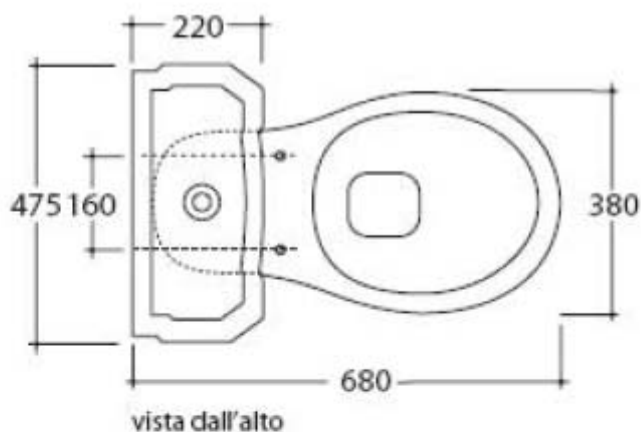

Art. 8427 Kg. 24

Vaso monoblocco con scarico "P".

W.c. monoblock with wall draining.

Inodoro tanque bajo salida horizontal.

Art. 8406 Kg. 16

Cassetta monoblocco attacco alto sx/dx con predisposizione attacco basso sx/dx

Monoblock cistern with the entry of water on high right or left with predisposition of low entry left/right.

Tanque.

| A | B | C | D |
|-----|-----|-----|-----|
| 700 | 280 | 150 | 300 |