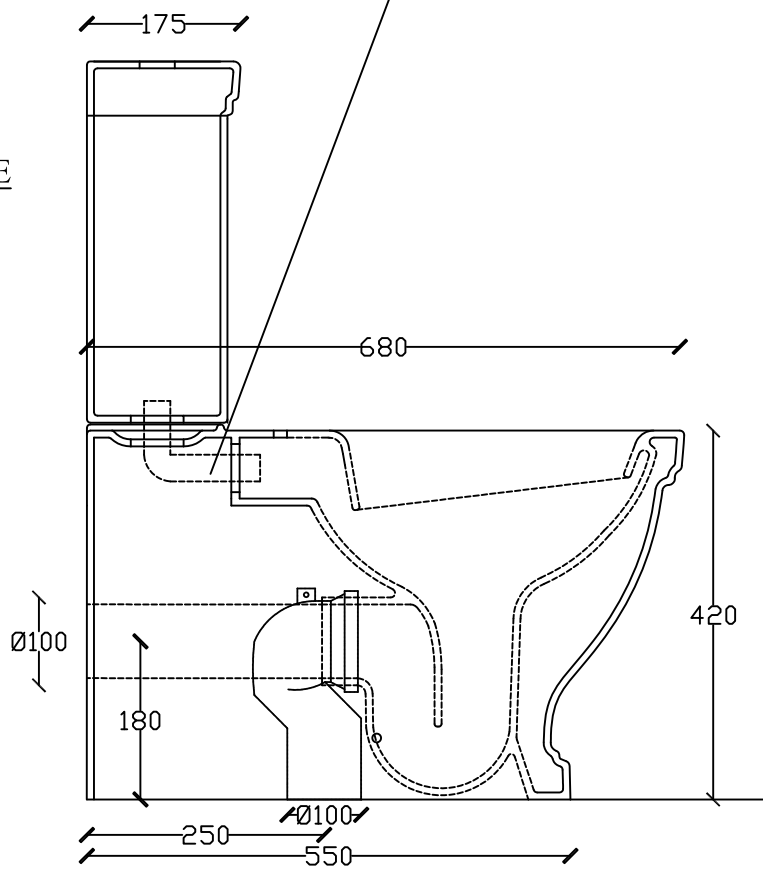

# GALASSIA Italy

Art. 8441

Vaso monoblocco universale ETHOS, fissaggio incluso

Art. 8454 cassetta in ceramica da combinarsi con art. 9010ET

Vista dall'alto  
View from above  
Vista desde arriba  
Vue du haut

Art. 9068B Tubo collegamento acqua cassetta/vasomonoblocco

Vista posteriore  
Rear View  
Vista posterior  
Vue en arrière

Vista laterale  
Lateral View  
Vista lateral  
Vue latérale

**Galassia S.p.a.**