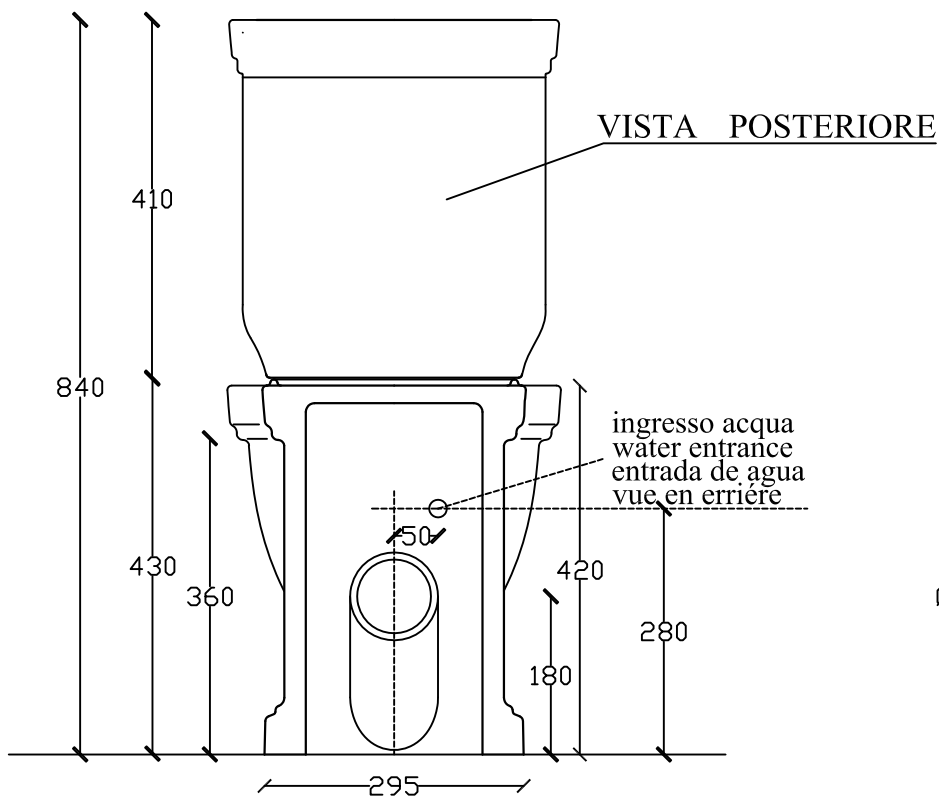

# GALASSIA Italy

Art. 8441

Vaso monoblocco universale ETHOS, fissaggio incluso

Art. 8454 cassetta in ceramica da combinarsi con art. 9010ET

Vista dall'alto  
View from above  
Vista desde arriba  
Vue du haut

Art. 9068B Tubo collegamento acqua cassetta/vasomonoblocco

Vista posteriore  
Rear View  
Vista posterior  
Vue en arrière

Vista laterale  
Lateral View  
Vista lateral  
Vue latérale

**Galassia S.p.a.**