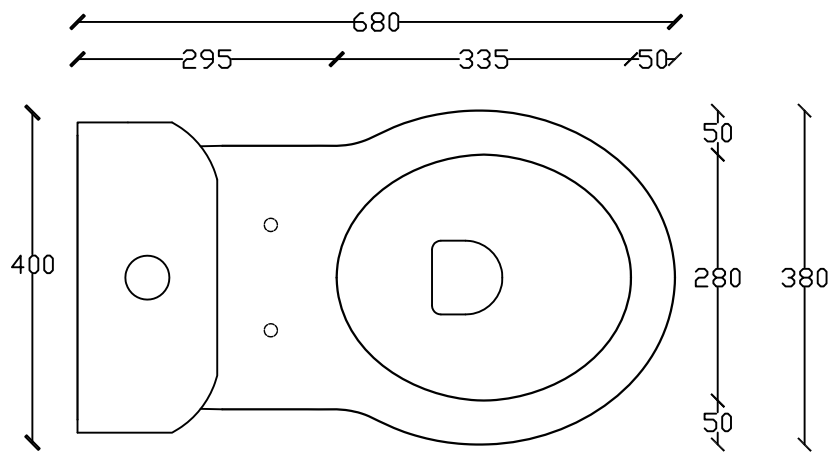

# GALASSIA Italy

Art. 8441

Vaso monoblocco universale ETHOS, fissaggio incluso

Art. 8454 cassetta in ceramica da combinarsi con art. 9010ET

Vista dall'alto  
View from above  
Vista desde arriba  
Vue du haut

Art. 9068B Tubo collegamento acqua cassetta/vasomonoblocco

Vista posteriore  
Rear View  
Vista posterior  
Vue en arrière

Vista laterale  
Lateral View  
Vista lateral  
Vue latérale

**Galassia S.p.a.**