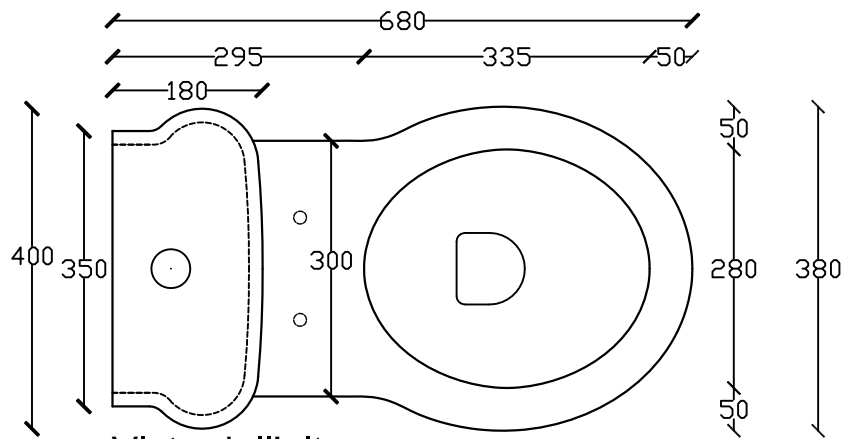

GALASSIA Italy

Art. 8441

Vaso monoblocco universale ETHOS, fissaggio incluso

Art. 8490 cassetta in ceramica completa di cassetta anticondensa

Vista dall'alto
View from above
Vista desde arriba
Vue du haut

Vista posteriore
Rear View
Vista posterior
Vue en arrière

Vista laterale
Lateral View
Vista lateral
Vue latérale

Galassia S.p.a.

Zona Industriale Loc. Pantalone
01030 Corchiano (VT) - Italia
www.ceramicagalassia.com