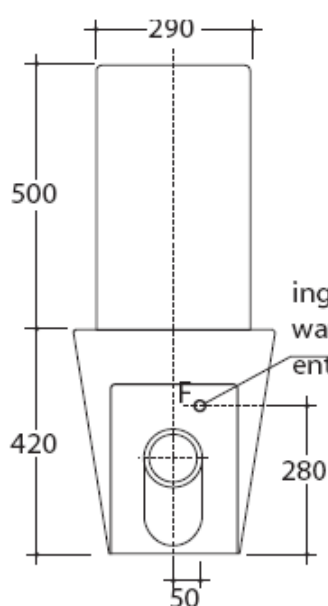

XES 66x38

art. 9910 bianco/white/blanco

Vaso monoblocco con scarico universale "S/P" cm 66x38xh42, trasformabile tramite curva tecnica. Fissaggio incluso.

W.c. monoblock 66x38xh42 cm with wall/floor draining. Adjustable by elbow/wall pipe. Fixing kit included.

Inodoro tanque bajo 66x38xh42 cm, salida horizontal ó vertical. Transformable por medio del sifón de evacuación. Fijaciones incluidas.

art. 9925 bianco/white/blanco

Cassetta in ceramica per vaso monoblocco completa di cassetta in plastica anticondensa sistema doppio flusso.

Ceramic cistern for close-coupled toilet with anticondensation plastic cistern double flow system.

Tanque cerámico para inodoro con depósito plástico anti-condensación con mecanismo doble descarga.

Galassia S.p.A.