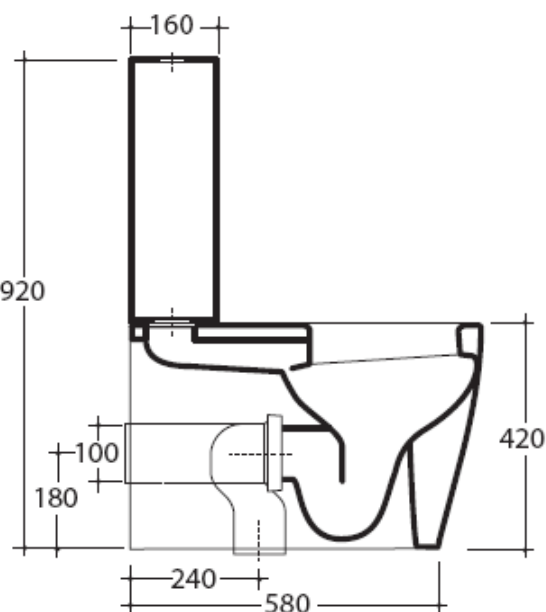

XES 66x38

art. 9910 bianco/white/blanco

Vaso monoblocco con scarico universale "S/P" cm 66x38xh42, trasformabile tramite curva tecnica. Fissaggio incluso.

W.c. monoblock 66x38xh42 cm with wall/floor draining. Adjustable by elbow/wall pipe. Fixing kit included.

Inodoro tanque bajo 66x38xh42 cm, salida horizontal ó vertical. Transformable por medio del sifón de evacuación. Fijaciones incluidas.

art. 9925 bianco/white/blanco

Cassetta in ceramica per vaso monoblocco completa di cassetta in plastica anticondensa sistema doppio flusso.

Ceramic cistern for close-coupled toilet with anticondensation plastic cistern double flow system.

Tanque cerámico para inodoro con depósito plástico anti-condensación con mecanismo doble descarga.

Galassia S.p.A.