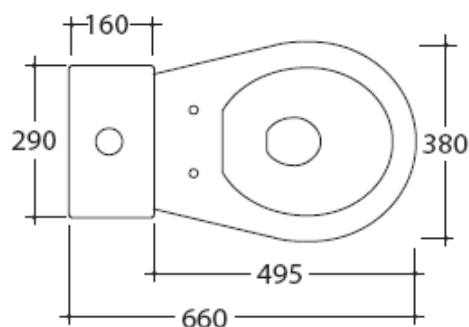

XES 66x38

art. 9910 bianco/white/blanco

Vaso monoblocco con scarico universale "S/P" cm 66x38xh42, trasformabile tramite curva tecnica. Fissaggio incluso.

W.c. monoblock 66x38xh42 cm with wall/floor draining. Adjustable by elbow/wall pipe. Fixing kit included.

Inodoro tanque bajo 66x38xh42 cm, salida horizontal ó vertical. Transformable por medio del sifón de evacuación. Fijaciones incluidas.

art. 9925 bianco/white/blanco

Cassetta in ceramica per vaso monoblocco completa di cassetta in plastica anticondensa sistema doppio flusso.

Ceramic cistern for close-coupled toilet with anticondensation plastic cistern double flow system.

Tanque cerámico para inodoro con depósito plástico anti-condensación con mecanismo doble descarga.

Galassia S.p.A.