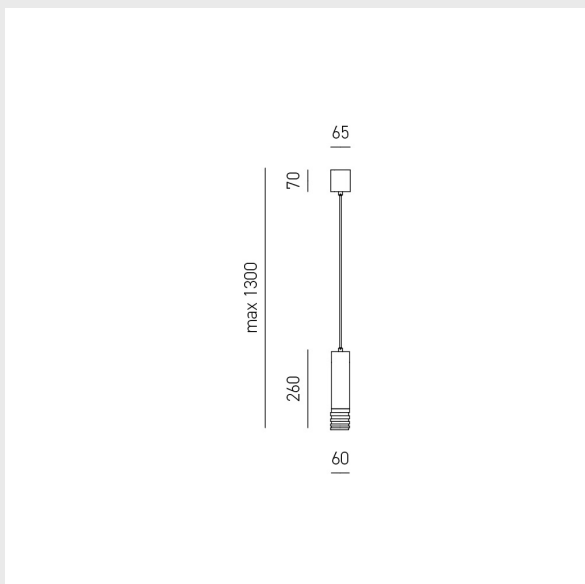

EMILY S

FEMSB1 - BIANCO - WHITE

Montatura in metallo satinato bianco. Diffusore in acrilico. Lampadina non inclusa.

DATI TECNICI:

Wattaggio: 1 X GU10 MAX 1 X 35W

Voltaggio: 220-240V

Grado IP: IP20

Classe: Classe 1

Satin white metal frame. Acrylic diffuser. Bulb not included.

TECHNICAL DATA:

Watt: 1 X GU10 MAX 1 X 35W

Volt: 220-240V

IP: IP20

Class: Classe 1

EMILY S

FEMSN1 - NERO - BLACK

Montatura in metallo satinato nero. Diffusore in acrilico. Lampadina non inclusa.

DATI TECNICI:

Wattaggio: 1 X GU10 MAX 1 X 35W

Voltaggio: 220-240V

Grado IP: IP20

Classe: Classe 1

Satin black metal frame. Acrylic diffuser. Bulb not included.

TECHNICAL DATA:

Watt: 1 X GU10 MAX 1 X 35W

Volt: 220-240V

IP: IP20

Class: Classe 1