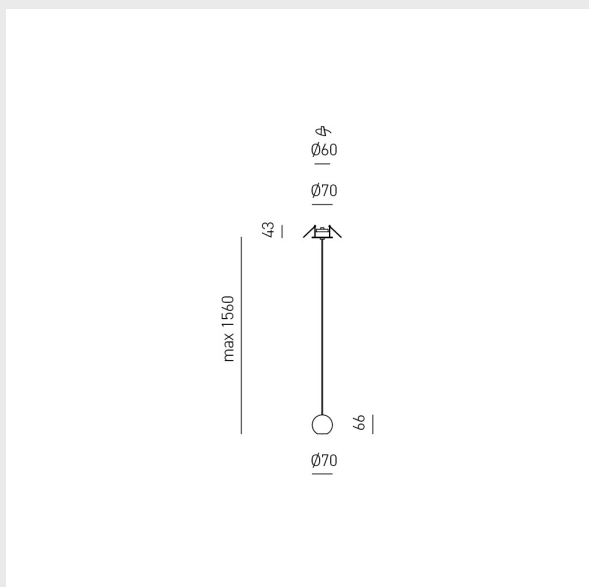

TECHNICAL DATA

Installation: Interno _ Lampada a sospensione

Source: Led integrato

Power: 8,5W

Power Supply: 220-240V AC _ 50/60Hz

Dimming: Non dimmerabile _ On - Off

Lumen: 410lm

Color Temperature: 3000K

Light Beam: 36° _ Diretta

CRI: >90

Lifespan: 30.000h

IP Rating: IP20

Insulation Class: I

Gross Weight: 0.59 Kg

Net Weight: 0.48 Kg

Sospensione ad incasso singola con montatura in alluminio. Finitura bianco satinato con rosone bianco satinato. Sorgente luminosa LED ed alimentatore inclusi.

Single recessed suspension with aluminum frame. Finish: satin white rose. LED light source and driver included.

Suspension encastrée individuelle avec monture en aluminium. Finition blanc satiné avec rosace blanc satiné. Source lumineuse LED et ballast inclus.

Einzelne versenkte Hängeleuchte. Aluminiumrahmen. Weiß satinierte Oberfläche mit weiß satinierter Rosette. Komplett mit LED-Lichtquelle und Vorschaltgerät.