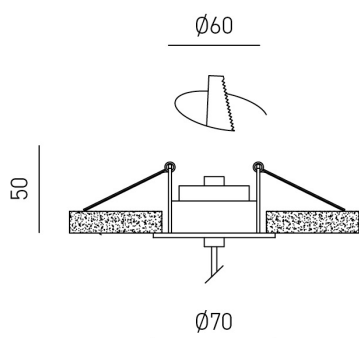

GUYA S/I

FGUSN1I - NERO - BLACK

TECHNICAL DATA

Installation: Interno _ Lampada a sospensione

Source: Led integrato

Power: 8,5W

Power Supply: 220-240V AC _ 50/60Hz

Dimming: Non dimmerabile _ On - Off

Lumen: 410lm

Color Temperature: 3000K

Light Beam: 36° _ Diretta

CRI: >90

Lifespan: 30.000h

IP Rating: IP20

Insulation Class: I

Gross Weight: 0.59 Kg

Net Weight: 0.48 Kg

Sospensione ad incasso singola con montatura in alluminio. Finitura nero satinato con rosone nero satinato. Sorgente luminosa LED ed alimentatore inclusi.

Single recessed suspension with aluminum frame. Finish: satin black rose. LED light source and driver included.

Suspension encastrée individuelle avec monture en aluminium. Finition noire satinée avec rosace noire satinée. Source lumineuse LED et ballast inclus.

Einzelne Hängeleuchte mit Aluminiumrahmen. Satinschwarze Oberfläche mit satiniertes schwarzer Rosette. Komplett mit LED-Lichtquelle und Vorschaltgerät.