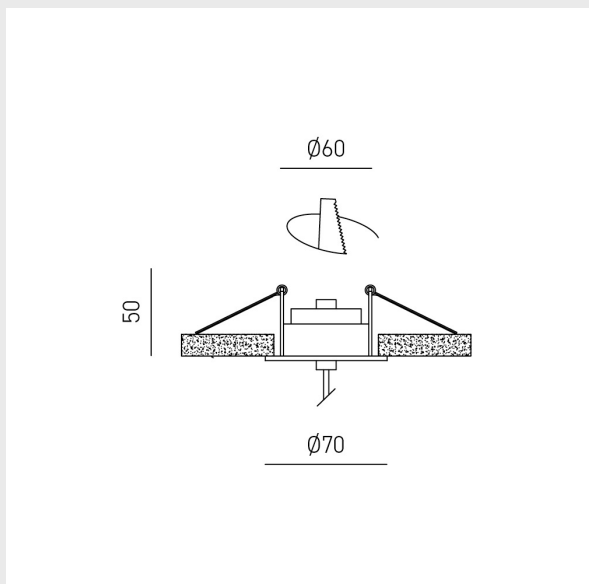

TECHNICAL DATA

Installation: Interno _ Lampada a sospensione

Source: Led integrato

Power: 8,5W

Power Supply: 220-240V AC _ 50/60Hz

Dimming: Non dimmerabile _ On - Off

Lumen: 410lm

Color Temperature: 3000K

Light Beam: 36° _ Diretta

CRI: >90

Lifespan: 30.000h

IP Rating: IP20

Insulation Class: I

Gross Weight: 0.59 Kg

Net Weight: 0.48 Kg

Sospensione ad incasso singola con montatura in alluminio. Finitura bianco satinato con rosone bianco satinato. Sorgente luminosa LED ed alimentatore inclusi.

Single recessed suspension with aluminum frame. Finish: satin white rose. LED light source and driver included.

Suspension encastrée individuelle avec monture en aluminium. Finition blanc satiné avec rosace blanc satiné. Source lumineuse LED et ballast inclus.

Einzelne versenkte Hängeleuchte. Aluminiumrahmen. Weiß satinierte Oberfläche mit weiß satinierter Rosette. Komplett mit LED-Lichtquelle und Vorschaltgerät.