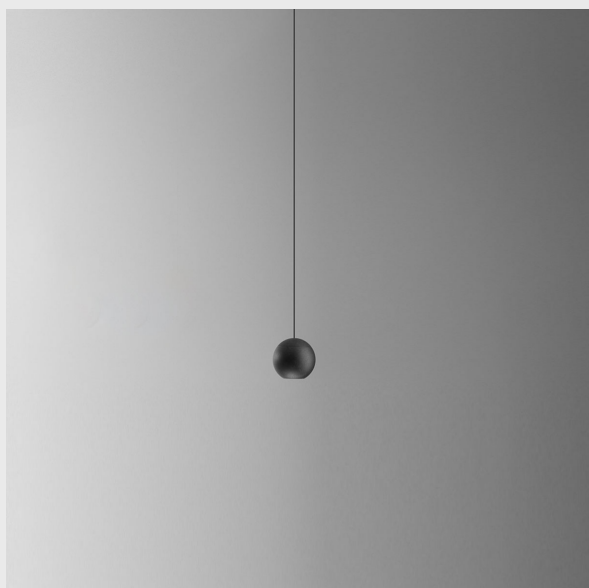

Light Beam: 36° \_ Diretta

CRI: >90

Lifespan: 30.000h

IP Rating: IP20

Insulation Class: I

Gross Weight: 0.59 Kg

Net Weight: 0.48 Kg

Sospensione ad incasso singola con montatura in alluminio. Finitura bianco satinato con rosone bianco satinato. Sorgente luminosa LED ed alimentatore inclusi.

Single recessed suspension with aluminum frame. Finish: satin white rose. LED light source and driver included.

Suspension encastrée individuelle avec monture en aluminium. Finition blanc satiné avec rosace blanc satiné. Source lumineuse LED et ballast inclus.

Einzelne versenkte Hängeleuchte. Aluminiumrahmen. Weiß satinierte Oberfläche mit weiß satinierter Rosette. Komplett mit LED-Lichtquelle und Vorschaltgerät.

Einzelne Hängeleuchte mit Aluminiumrahmen. Satinschwarze Oberfläche mit satiniertes schwarzer Rosette. Komplett mit LED-Lichtquelle und Vorschaltgerät.