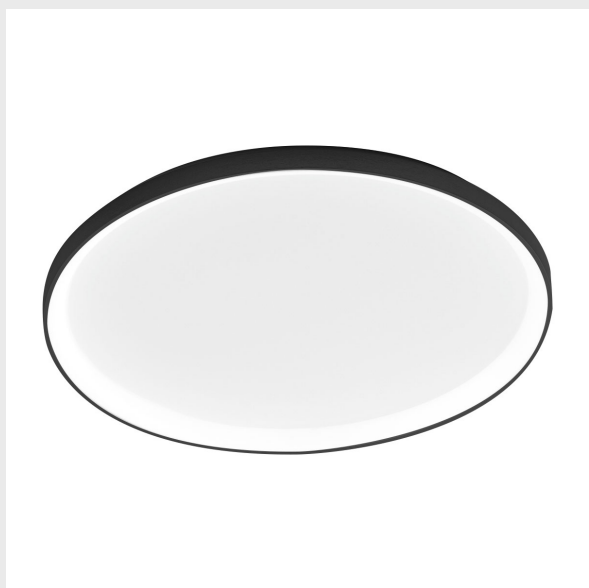

CRI: >80

Life: 30.000h

Class: Classe 1

Montatura in alluminio satinato bianco. Diffusore in acrilico bianco opale. Sorgente luminosa led, dimmerabile tramite dimmer esterno+push (non incluso).

Frame in satin white aluminium. Opal white acrylic diffuser. Led light source. Dimmable via external dimmer +push (not included).

Monture en aluminium blanc satiné. Diffuseur en acrylique blanc opale. Source lumineuse à Led, dimmable via un dimmer+push externe (pas inclus).

Weißer satiniertes Aluminiumrahmen. Opalweißer Acryldiffusor. Led-Lichtquelle, dimmbar über externen Dimmer+Push (nicht enthalten).

CRI: >80

Life: 30.000h

Class: Classe 1

Montatura in alluminio satinato nero. Diffusore in silicone bianco opale. Sorgente luminosa led. dimmerabile tramite dimmer esterno + push (non inclusi).

Frame in satin black aluminium. Opal white acrylic diffuser. Led light source. Dimmable via external dimmer +push (not included).

Monture en aluminium noir satiné. Diffuseur en silicone blanc opale. Source lumineuse à Led . dimmable via un variateur externe + poussoir (pas inclus).

Schwarzer satiniertes Aluminiumrahmen. Opalweißer Silikon Diffusor. Led-Lichtquelle. dimmbar über externen Dimmer + Push (nicht enthalten).