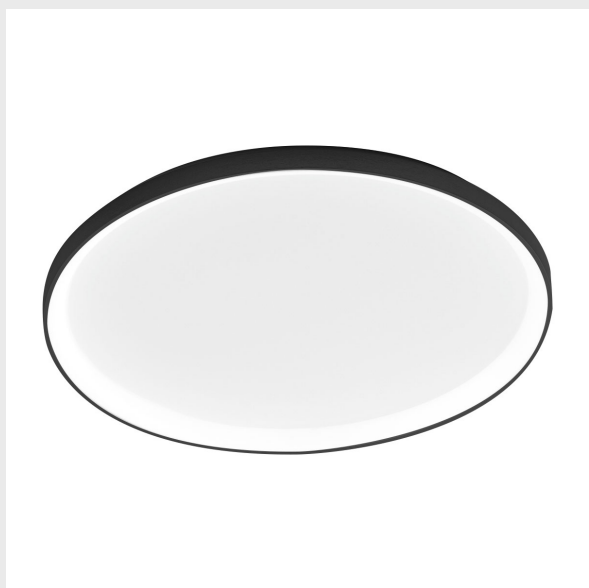

CRI: >80

Life: 30.000h

Class: Classe 1

Montatura in alluminio satinato bianco. Diffusore in acrilico bianco opale. Sorgente luminosa led, dimmerabile tramite dimmer esterno+push (non incluso).

Frame in satin white aluminium. Opal white acrylic diffuser. Led light source. Dimmable via external dimmer +push (not included).

Monture en aluminium blanc satiné. Diffuseur en acrylique blanc opale. Source lumineuse à Led, dimmable via un dimmer+push externe (pas inclus).

Weißer satiniertes Aluminiumrahmen. Opalweißer Acryldiffusor. Led-Lichtquelle, dimmbar über externen Dimmer+Push (nicht enthalten).

CRI: >80

Life: 30.000h

Class: Classe 1

Montatura in alluminio satinato nero. Diffusore in silicone bianco opale. Sorgente luminosa led. dimmerabile tramite dimmer esterno + push (non inclusi).

Frame in satin black aluminium. Opal white acrylic diffuser. Led light source. Dimmable via external dimmer +push (not included).

Monture en aluminium noir satiné. Diffuseur en silicone blanc opale. Source lumineuse à Led . dimmable via un variateur externe + poussoir (pas inclus).

Schwarzer satiniertes Aluminiumrahmen. Opalweißer Silikondiffusor. Led-Lichtquelle. dimmbar über externen Dimmer + Push (nicht enthalten).