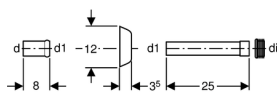

Kit canotto Geberit con rosone

Campo di applicazione

- Per il collegamento di cannotti e WC

Dotazione

- Morsetto in EPDM
- Rosone ovale
- Manicotto ad innesto
- Tubo di risciacquo

Articolo

Art. no.	Colore	Superficie	d, ø [mm]	d1, ø [mm]	di, ø [mm]
118.221.11.1	Bianco		45	40	44
118.221.21.1		Cromato lucido	45	40	44