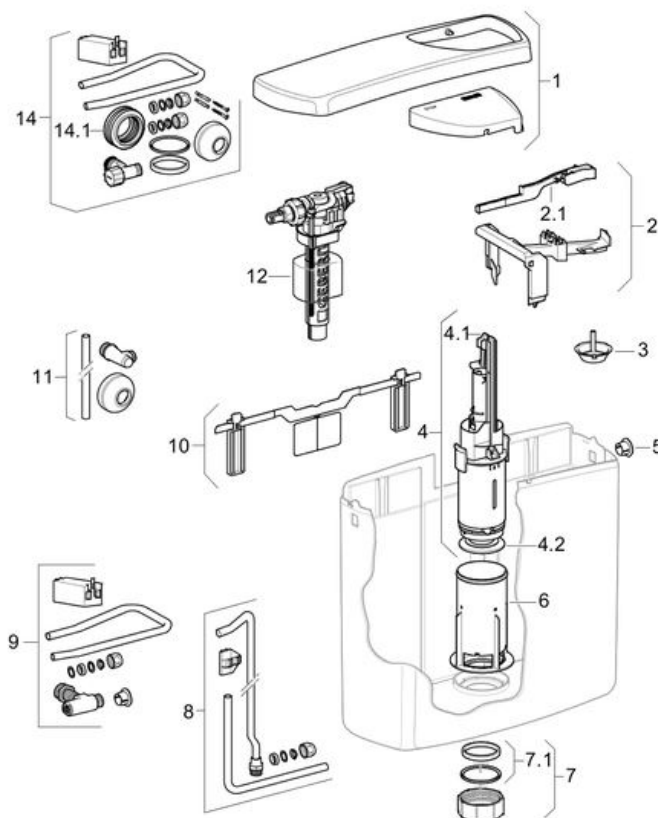

AP140

Misurazioni / Design:

-

No. dei gruppi assemblati:

-

Numero PA:

-

Pos.	Articolo No.	Descrizione	Commento
1	240.947.11.1	Coperchio con tasto di comando	
2	240.948.00.1	Supporto	
2.1	240.949.00.1	Leva di comando	
3	240.344.00.1	Riduttore di flusso per cassette 140000 130000 123000	
4	240.950.00.1	Campana	
4.1	241.167.00.1	Kit staffe per campana	
4.2	816.418.00.1	Guarnizione campana d 63xd131.5x3	
5	816.803.11.1	Tappo laterale	
6	240.429.00.1	Bacinella	

7	240.431.11.1	Rosone	
7.1	258.236.00.1	Premistoppa	
8	240.290.00.1	Kit per l'allacciamento dal basso	
9	240.297.00.1	Kit completo	
10	240.430.00.1	Dima di fissaggio	
11	215.085.21.1	Rubinetto d'arresto 1/2"	
12	240.783.00.1	Rubinetto a galleggiante Tipo380 (Tipo380)	
12		Rubinetto a galleggiante Geberit tipo 380, allacciamento idrico laterale	ulteriori pezzi di ricambio
14	216.732.00.1	Kit per l'allacciamento laterale	
14.1	119.668.00.1	Morsetto ad innesto in gomma per cassetta a bassa posizione foro 55 mm	