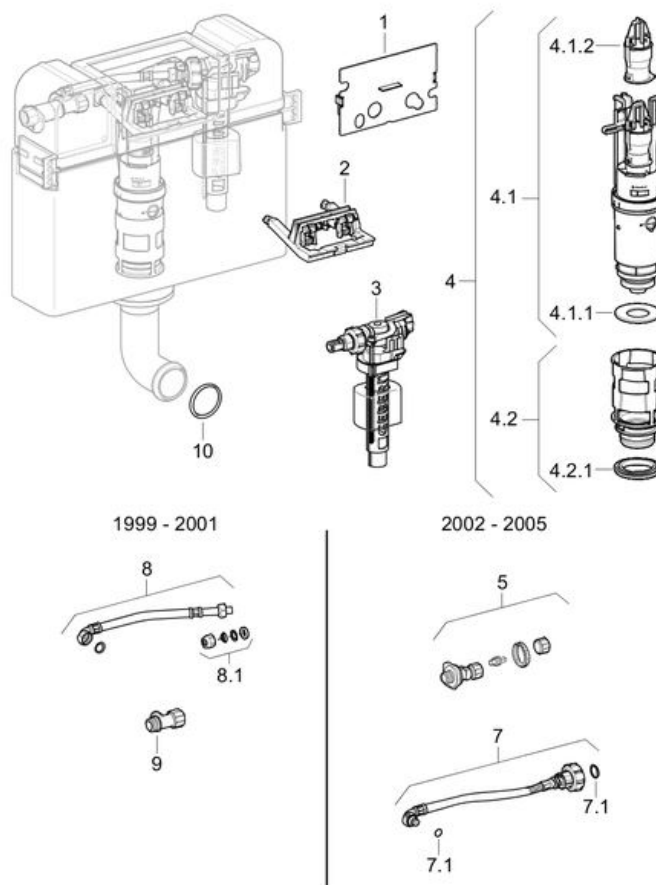

**Cassetta di risciacquo da incasso Geberit Kappa 15 cm (UP120, Artline)**

**Anno di produzione 1999-2006**

**Valido per articoli**

110.230.00.1

111.236.00.1

111.286.00.1

**Nome del modello:**

UP120 (Artline) / Kappa 15 cm

**Misurazioni / Design:**

Service opening: 18 x 11 cm, cistern: 39,5 x 35 cm

**Numero PA:**

-

**No. dei gruppi assemblati:**

-

Pos.	Articolo No.	Descrizione	Commento
1	240.206.00.1	Placca di protezione	
2	240.079.00.1	Supporto	
3	240.784.00.1	Rubinetto a galleggiante Tipo380 (Tipo380)	
3		Rubinetto a galleggiante Geberit tipo 380, allacciamento idrico laterale	ulteriori pezzi di ricambio
4	240.637.00.1	Campana Twico completa	
4.1	240.638.00.1	Campana	
4.1.1	816.418.00.1	Guarnizione campana d 63xdi31.5x3	

4.1.2	241.167.00.1	Kit staffe per campana	
4.2	241.859.00.1	Bacinella con guarnizione	
4.2.1	241.868.00.1	Guarnizione per bacinella	Per cestello 241.859.00.1
4.2.1	240.282.00.1	Guarnizione per bacinella	
5	240.269.00.1	Rubinetto d'arresto	
7	240.629.00.1	Flessibile	
7.1	240.922.00.1	O-ring di EPDM 19 x 2 mm	
8	240.329.00.1	Flessibile	
8.1	294.833.21.1	Raccordo a premistoppa	
9	240.596.00.1	Rubinetto d'arresto 1/2" completo	
10	362.771.00.1	Guarnizione	

## Tavole simili dei pezzi di ricambio

Dispositivo di risciacquo per WC Geberit con comando pneumatico, risciacquo ad una quantità, pulsante da incasso

Dispositivo di risciacquo per WC Geberit con comando pneumatico, risciacquo a due quantità, pulsante da incasso