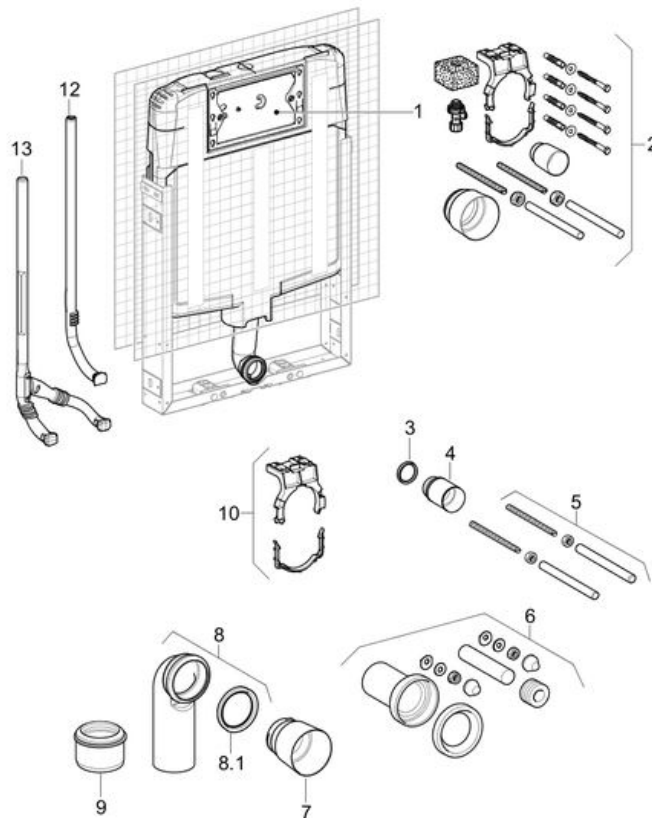

Modulo Geberit Combifix per WC sospeso, con cassetta di risciacquo da incasso Sigma 8 cm (UP720)

Anno di produzione 2010-

Valido per articoli

110.770.00.1

110.770.00.5

110.771.00.1

110.772.00.1

Nome del modello:

UP720 / Sigma 8 cm

Misurazioni / Design:

-

No. dei gruppi assemblati:

-

Numero PA:

-

Pos.	Articolo No.	Descrizione	Commento
1		Cassetta di risciacquo da incasso Geberit Sigma 8 cm, comando frontale (UP720)	ulteriori pezzi di ricambio
2	242.419.00.1	Kit montaggio Combifix UP720	
3	362.771.00.1	Guarnizione	
4	362.796.92.1	Tappo di protezione d 45 mm	
5	240.189.00.1	Barra filettata completa	
6	152.426.11.1	Pezzi di allacciamento in polietilene per WC sospeso	
6		Set di allacciamento Geberit per vaso WC a pavimento e WC sospeso	ulteriori pezzi di ricambio
7	366.820.92.1	Tappo di protezione d 90 mm	

8	240.942.00.1	Curva di scarico d 90/90 mm	
8.1	387.282.00.1	Guarnizione per curva di scarico d 90 mm	
9	367.928.16.1	Manicotto d 110/90 mm	
10	240.941.00.1	Bracciale completo	
12	242.420.00.1	Tubo vuoto AC singolo Sigma8cm	Fino a metà 2013
13	242.888.00.1	Tubo vuoto AC doppio Sigma8cm	Da metà 2013