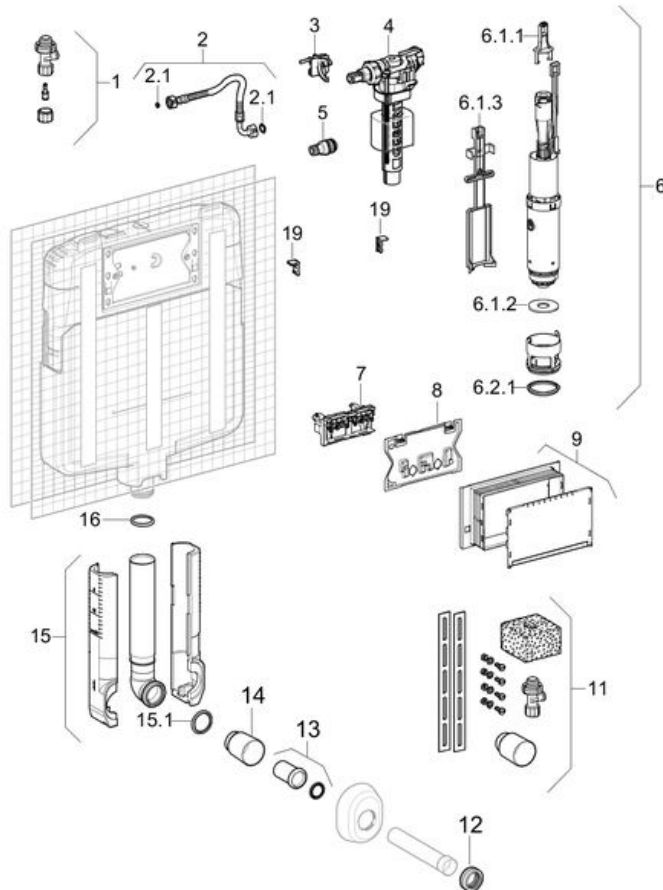

Cassetta di risciacquo da incasso Geberit Sigma 8 cm, comando frontale (UP720)

Anno di produzione 2010-

Valido per articoli

109.770.00.1

Nome del modello:

UP720 / Sigma 8 cm

No. dei gruppi assemblati:

-

Misurazioni / Design:

-

Numero PA:

-

Pos.	Articolo No.	Descrizione	Commento
1	242.414.00.1	Rubinetto intercettazione UP720	
2	242.423.00.1	Flessibile con rivestimento in PVC	
2	242.415.00.1	Flessibile UP720	
2.1	240.922.00.1	O-ring di EPDM 19 x 2 mm	
3	241.286.00.1	Supporto per rubinetto galleggiante Tipo380 (Tipo380)	
4	240.784.00.1	Rubinetto a galleggiante Tipo380 (Tipo380)	
4		Rubinetto a galleggiante Geberit tipo 380, allacciamento idrico laterale	ulteriori pezzi di ricambio
5	241.670.00.1	Raccordo	
6	241.290.00.1	Campana Twico completa	

6.1.1	241.167.00.1	Kit staffe per campana
6.1.2	241.291.00.1	Guarnizione per campana d 525 x 195 mm
6.1.3	241.292.00.1	Fermacampana
6.2.1	241.293.00.1	Guarnizione per bacinella
7	242.417.00.1	Supporto UP720
8	242.418.00.1	Placca di protezione UP720
9	241.826.00.1	Protezione cantiere UP320
11	241.297.00.1	Dotazione completa per art. 109.760
12	119.668.00.1	Morsetto ad innesto in gomma per cassetta a bassa posizione foro 55 mm
13	855.600.00.1	Manicotto in polietilene
14	362.796.92.1	Tappo di protezione d 45 mm
15	241.294.00.1	Tubo di risciacquo per cassetta Geberit Unica
15.1	362.771.00.1	Guarnizione
16	892.975.00.1	Guarnizione per codulo
19	889.711.00.1	Squadretta di fissaggio

Tavole simili dei pezzi di ricambio

Dispositivo di risciacquo per WC Geberit con comando pneumatico, risciacquo ad una quantità, pulsante da incasso

Dispositivo di risciacquo per WC Geberit con comando pneumatico, risciacquo ad una quantità, pulsante da incasso