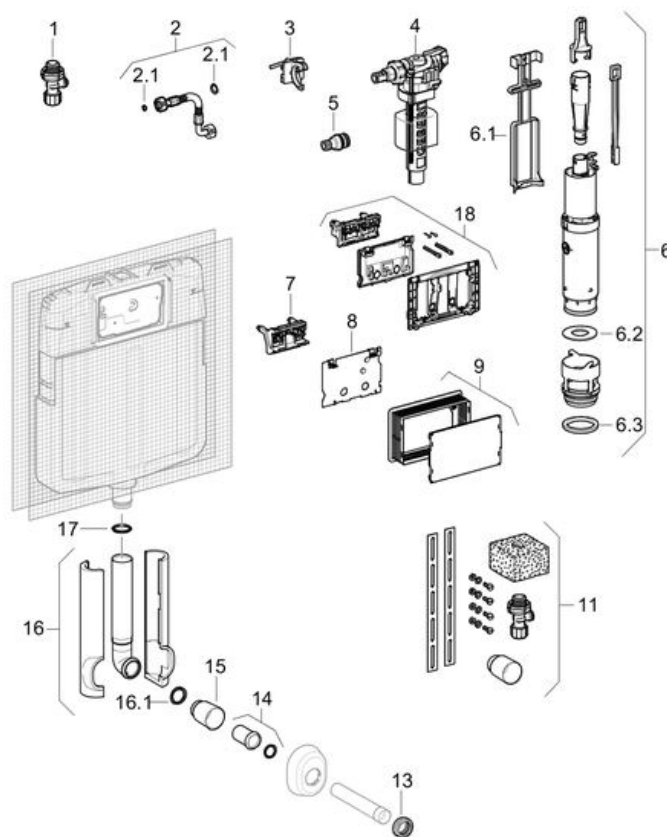

Unica

Misurazioni / Design:

Service opening: 22 x 14 cm, cistern: 49,5 x 52 cm

Numero PA:

-

No. dei gruppi assemblati:

-

Pos.	Articolo No.	Descrizione	Commento
1	242.414.00.1	Rubinetto intercettazione UP720	
2	241.288.00.1	Flessibile	
2	241.289.00.1	Flessibile con rivestimento in PVC	
2.1	240.922.00.1	O-ring di EPDM 19 x 2 mm	
3	241.286.00.1	Supporto per rubinetto galleggiante Tipo380 (Tipo380)	
4	240.784.00.1	Rubinetto a galleggiante Tipo380 (Tipo380)	
4		Rubinetto a galleggiante Geberit tipo 380, allacciamento idrico laterale	ulteriori pezzi di ricambio

5	241.670.00.1	Raccordo
6	241.290.00.1	Campana Twico completa
6.1	241.292.00.1	Fermacampana
6.2	241.291.00.1	Guarnizione per campana d 525 x 195 mm
6.3	241.293.00.1	Guarnizione per bacinella
7	241.285.00.1	Supporto Twico
8	241.283.00.1	Placca di protezione
9	241.284.00.1	Protezione per cantiere completa
11	241.297.00.1	Dotazione completa per art. 109.760
13	119.668.00.1	Morsetto ad innesto in gomma per cassetta a bassa posizione foro 55 mm
14	855.600.00.1	Manicotto in polietilene
15	362.796.92.1	Tappo di protezione d 45 mm
16	241.294.00.1	Tubo di risciacquo per cassetta Geberit Unica
16.1	362.771.00.1	Guarnizione
17	892.975.00.1	Guarnizione per codulo
18	242.351.00.1	Kit di adattamento placche Sigma su Unica

Tavole simili dei pezzi di ricambio

Dispositivo di risciacquo per WC Geberit HyTronic, maniglia di sostegno ribaltabile, manuale/rete, per cassetta da risciacquo da incasso Unica

Dispositivo di risciacquo per WC Geberit con comando pneumatico, risciacquo ad una quantità, pulsante da incasso