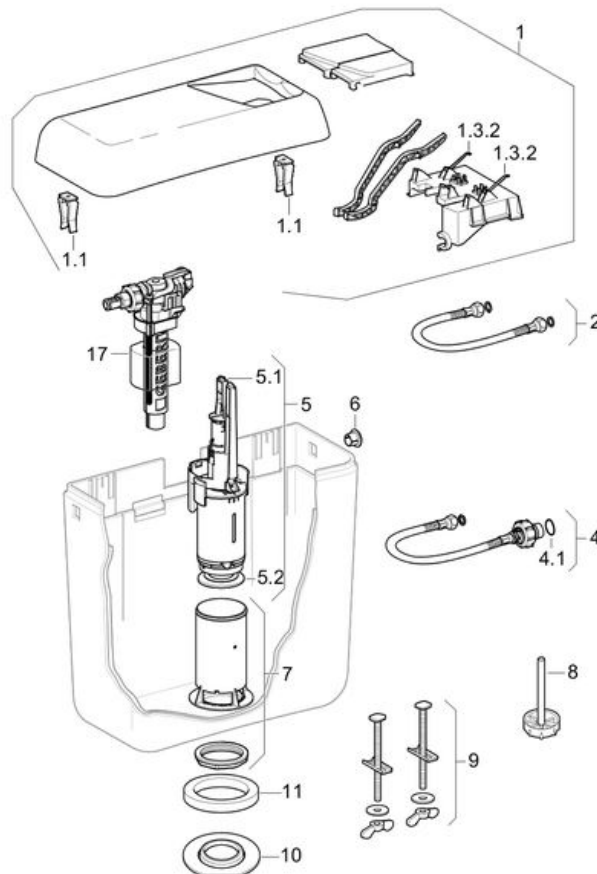

Cassetta esterna Geberit AP128, risciacquo a due quantità

Anno di produzione 1995-

Valido per articoli

128.300.11.1

128.315.11.1

Nome del modello:

AP128

Misurazioni / Design:

-

No. dei gruppi assemblati:

-

Numero PA:

-

Pos.	Articolo No.	Descrizione	Commento
1	240.293.11.1	Coperchio completo AP128	Lu 40 x La 16,8 cm
1.1	294.821.00.1	Molletta per il fissaggio del coperchio	
1.3.2	813.514.00.1	Molla per tasto	
2	240.069.00.1	Flessibile fem/fem 3/8	
4	240.989.00.1	Flessibile per rubinetto a galleggiante Tipo380 con dado	
4.1	240.922.00.1	O-ring di EPDM 19 x 2 mm	
5	240.274.00.1	Campana 2 tasti AP128	
5.1	241.167.00.1	Kit staffe per campana	
5.2	816.418.00.1	Guarnizione campana d 63xdi31.5x3	

6	816.803.11.1	Tappo laterale	
7	240.986.00.1	Cestello di fondo AP128	
8	217.807.00.1	Riduttore di flusso per cassetta 127000	
9	216.786.00.1	Materiale di fissaggio	
10	888.581.00.1	Guarnizione	
11	813.812.00.1	Guarnizione	
17	240.783.00.1	Rubinetto a galleggiante Tipo380 (Tipo380)	
17		Rubinetto a galleggiante Geberit tipo 380, allacciamento idrico laterale	ulteriori pezzi di ricambio