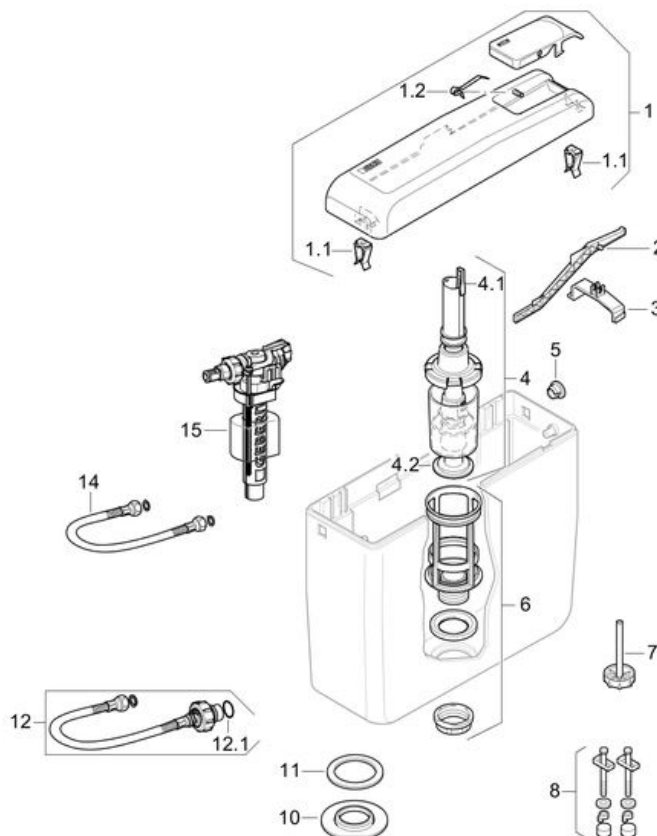

Cassetta esterna Geberit AP128, risciacquo STOP

Anno di produzione 1985-

Valido per articoli

128.005.82.1

128.017.10.1

128.017.11.1

128.017.39.1

Nome del modello:

AP128

Misurazioni / Design:

-

No. dei gruppi assemblati:

-

Numero PA:

-

Pos.	Articolo No.	Descrizione	Commento
1	215.445.11.1	Coperchio completo	Lu 40 x La 16,8 cm
1.1	294.821.00.1	Molletta per il fissaggio del coperchio	
1.2	813.514.00.1	Molla per tasto	
2	888.520.16.1	Leva	
3	888.519.11.1	Supporto	
4	240.113.00.1	Campana telescopica completa	
4.1	241.167.00.1	Kit staffe per campana	
4.2	816.418.00.1	Guarnizione campana d 63xdi31.5x3	
5	816.803.11.1	Tappo laterale	

6	240.111.00.1	Bacinella completa	
7	217.807.00.1	Riduttore di flusso per cassetta 127000	
8	216.786.00.1	Materiale di fissaggio	
10	888.581.00.1	Guarnizione	
11	813.812.00.1	Guarnizione	
12	240.989.00.1	Flessibile per rubinetto a galleggiante Tipo380 con dado	
12.1	240.922.00.1	O-ring di EPDM 19 x 2 mm	
14	240.069.00.1	Flessibile fem/fem 3/8	
15	240.783.00.1	Rubinetto a galleggiante Tipo380 (Tipo380)	
15		Rubinetto a galleggiante Geberit tipo 380, allacciamento idrico laterale	ulteriori pezzi di ricambio