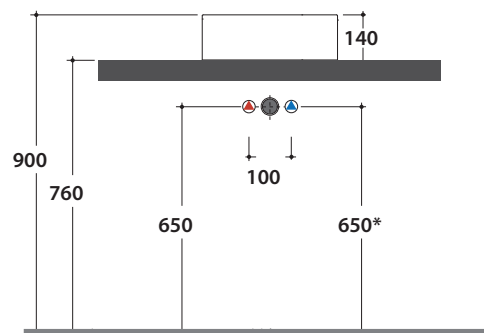

* Per rubinetto su piano / *For taps mounted on counter top*

Cod. **FI024BI**

Piletta a scarico libero con tappo in ceramica per lavabi senza troppo pieno. Peso 0,5 Kg
Valve drain with ceramic top for basins without overflow. Weight 0,5 Kg

Cod. **FI024CR**

Piletta cromata a scarico libero per lavabi senza troppo pieno. Peso 0,5 Kg
Chromed valve drain for basins without overflow. Weight 0,5 Kg