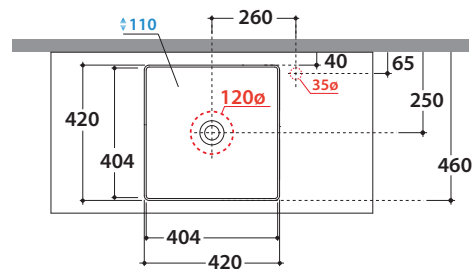

T-EDGE LAVABO B6Q42BI

CE EN 14688:2015

GLOBO

Lavabo abbinabile con Arredo Wood
It can be combined with Arredo Wood furniture

Bagni di Colore

GLOBOTHIN®

Le Pietre

Cod. **B6Q42BI**

Lavabo 42.42 h14 cm. Installazione da appoggio. Peso 12 Kg
Basin 42.42 h14 cm. Sit-on installation. Weight 12 Kg