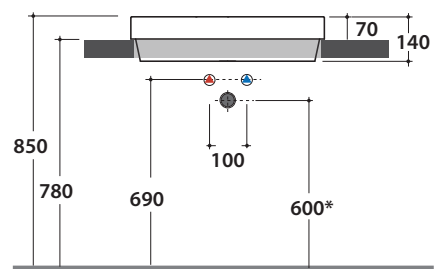

* Per rubinetto su piano / For taps mounted on counter top

Cod. **FI024BI**

Piletta a scarico libero con tappo in ceramica per lavabi senza troppo pieno. Peso 0,5 Kg
Valve drain with ceramic top for basins without overflow. Weight 0,5 Kg

Cod. **FI024CR**

Piletta cromata a scarico libero per lavabi senza troppo pieno. Peso 0,5 Kg
Chromed valve drain for basins without overflow. Weight 0,5 Kg