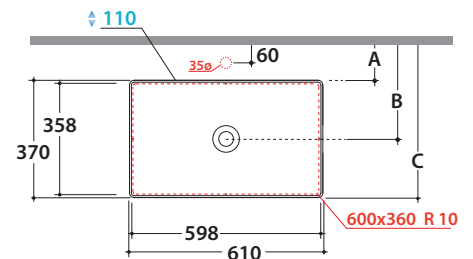

GLOBO

	Rubinetto a parete Wall mounted taps	Rubinetto su piano Taps mounted on counter top
A:	75	115
B:	260	300
C:	445	485

Bagno di Colore

GLOBOTHIN®

Le Pietre

Cod. **B6R61.BI**

Lavabo 61.37 h14 cm. Installazione ad incasso Peso 12 Kg
Basin 61.37 h14 cm. Recessed installation. Weight 12 Kg