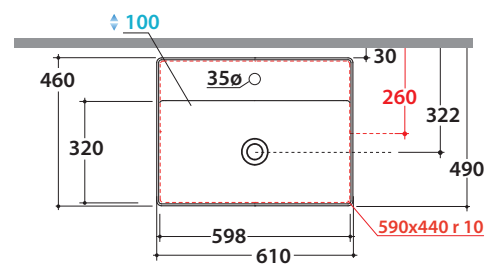

* Per rubinetto su piano / For taps mounted on counter top

Cod. **FI024BI**

Piletta a scarico libero con tappo in ceramica per lavabi senza troppo pieno. Peso 0,5 Kg
Valve drain with ceramic top for basins without overflow. Weight 0,5 Kg

Cod. **FI024CR**

Piletta cromata a scarico libero per lavabi senza troppo pieno. Peso 0,5 Kg
Chromed valve drain for basins without overflow. Weight 0,5 Kg