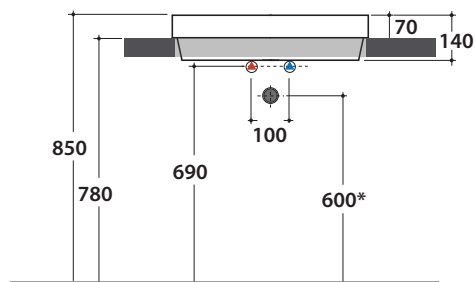

* Per rubinetto su piano / For taps mounted on counter top

Cod. **FI024BI**

Piletta a scarico libero con tappo in ceramica per lavabi senza troppo pieno. Peso 0,5 Kg
Valve drain with ceramic top for basins without overflow. Weight 0,5 Kg

Cod. **FI024CR**

Piletta cromata a scarico libero per lavabi senza troppo pieno. Peso 0,5 Kg
Chromed valve drain for basins without overflow. Weight 0,5 Kg