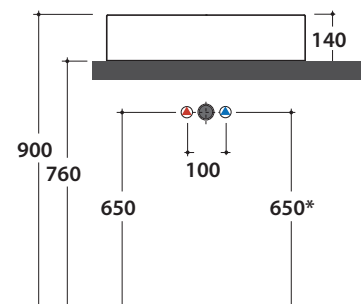

* Per rubinetto su piano / For taps mounted on counter top

Cod. **FI024BI**

Piletta a scarico libero con tappo in ceramica per lavabi senza troppo pieno. Peso 0,5 Kg
Valve drain with ceramic top for basins without overflow. Weight 0,5 Kg

Cod. **FI024CR**

Piletta cromata a scarico libero per lavabi senza troppo pieno. Peso 0,5 Kg
Chromed valve drain for basins without overflow. Weight 0,5 Kg