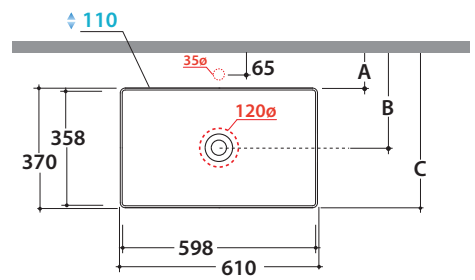

Rubinetto a parete Wall mounted taps	Rubinetto su piano Taps mounted on counter top
A:	75	110
B:	260	295
C:	445	480