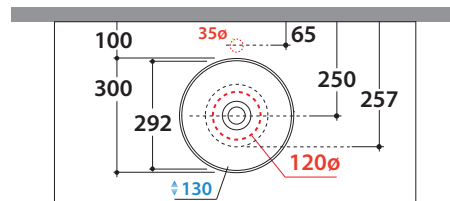

T-EDGE LAVABO B6T30BI

CE EN 14688:2015

GLOBO

Lavabo abbinabile con Arredo Wood
It can be combined with Arredo Wood furniture

Bagno di Colore

GLOBOTHIN®

Le Pietre

Cod. **B6R30BI**

Lavabo Ø 30 h16 cm. Installazione da appoggio. Peso 5 Kg
Basin Ø 30 h16 cm. Sit-on installation. Weight 5 Kg