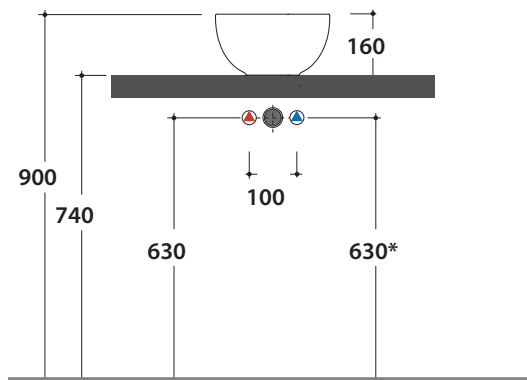

* Per rubinetto su piano / *For taps mounted on counter top*

Cod. **FI024BI**

Piletta a scarico libero con tappo in ceramica per lavabi senza troppo pieno. Peso 0,5 Kg
Valve drain with ceramic top for basins without overflow. Weight 0,5 Kg

Cod. **FI024CR**

Piletta cromata a scarico libero per lavabi senza troppo pieno. Peso 0,5 Kg
Chromed valve drain for basins without overflow. Weight 0,5 Kg