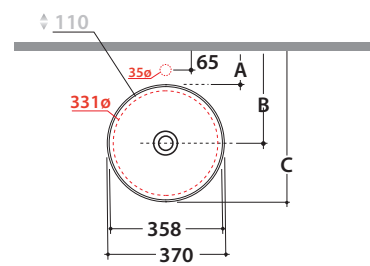

Installazione ad incasso / Recessed installation