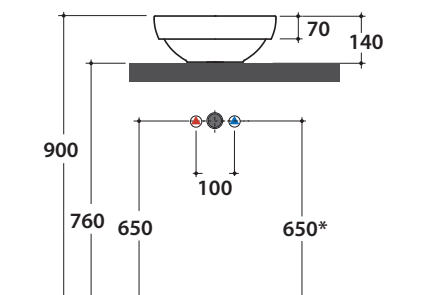

Bagno di Colore

GLOBOTHIN®

Le Pietre

Cod. **B6O61.BI**

Lavabo Ø 37 h 14 cm. Installazione da appoggio e ad incasso.

Peso 6 Kg

Basin Ø 37 h 14 cm. Sit-on and recessed installation.

Weight 6 Kg

	Rubinetto a parete Wall mounted taps	Rubinetto su piano Taps mounted on counter top
A :	75	110
B :	260	295
C :	445	480
D :	345	380

	Rubinetto a parete Wall mounted taps	Rubinetto su piano Taps mounted on counter top
A :	75	110
B :	260	295
C :	445	480