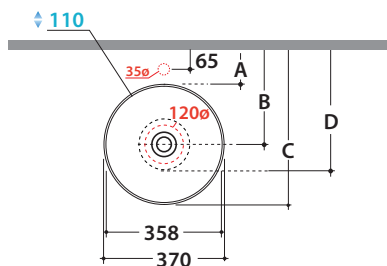

T-EDGE LAVABO B6T38.BI

CE EN 14688:2015

GLOBO

Lavabo abbinabile con Arredo Wood
It can be combined with Arredo Wood furniture

Installazione da appoggio / Sit-on installation