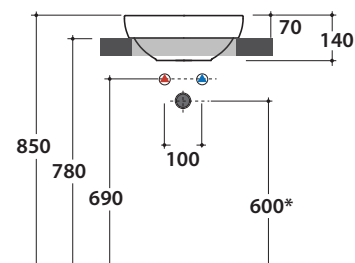

Bagno di Colore

GLOBOTHIN®

Le Pietre

Cod. **B6O61.BI**

Lavabo Ø 37 h 14 cm. Installazione da appoggio e ad incasso.

Peso 6 Kg

Basin Ø 37 h 14 cm. Sit-on and recessed installation.

Weight 6 Kg

	Rubinetto a parete Wall mounted taps	Rubinetto su piano Taps mounted on counter top
A :	75	110
B :	260	295
C :	445	480
D :	345	380

	Rubinetto a parete Wall mounted taps	Rubinetto su piano Taps mounted on counter top
A :	75	110
B :	260	295
C :	445	480