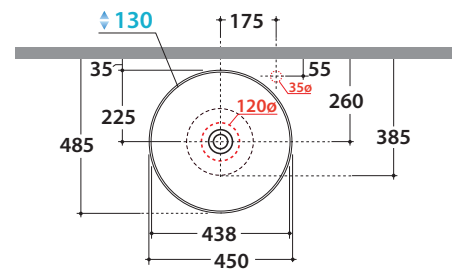

T-EDGE LAVABO B6T45.BI

CE EN 14688:2015

GLOBO

Lavabo abbinabile con Arredo Wood
It can be combined with Arredo Wood furniture

Bagno di Colore

GLOBOTHIN®

Le Pietre

Cod. **B6T45.BI**

Lavabo Ø 45 h 16 cm. Installazione da appoggio. Peso 8 Kg
Basin Ø 45 h 16 cm. Sit-on installation. Weight 8 Kg

* Per rubinetto su piano / *For taps mounted on counter top*

Cod. **FI024BI**

Piletta a scarico libero con tappo in ceramica per lavabi senza troppo pieno. Peso 0,5 Kg
Valve drain with ceramic top for basins without overflow. Weight 0,5 Kg

Cod. **FI024CR**

Piletta cromata a scarico libero per lavabi senza troppo pieno. Peso 0,5 Kg
Chromed valve drain for basins without overflow. Weight 0,5 Kg