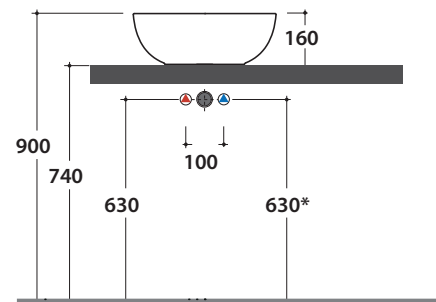

T-EDGE LAVABO B6T45.BI

CE EN 14688:2015

GLOBO

Lavabo abbinabile con Arredo Wood
It can be combined with Arredo Wood furniture

Bagno di Colore

GLOBOTHIN®

Le Pietre

Cod. **B6T45.BI**

Lavabo Ø 45 h 16 cm. Installazione da appoggio. Peso 8 Kg
Basin Ø 45 h 16 cm. Sit-on installation. Weight 8 Kg

* Per rubinetto su piano / *For taps mounted on counter top*

Cod. **FI024BI**

Piletta a scarico libero con tappo in ceramica per lavabi senza troppo pieno. Peso 0,5 Kg
Valve drain with ceramic top for basins without overflow. Weight 0,5 Kg

Cod. **FI024CR**

Piletta cromata a scarico libero per lavabi senza troppo pieno. Peso 0,5 Kg
Chromed valve drain for basins without overflow. Weight 0,5 Kg