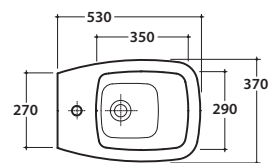

DAILY BIDET DA010.BI

CE EN 14528:2015

GLOBO