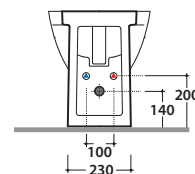

Cod. **DA010.BI**

Bidet a terra 53.37 h42 cm. Installazione filo parete. Completo di fissaggi. Peso 22 Kg
Floor mounted bidet 53.37 h42 cm. Back to wall installation. Fixing kit included. Weight 22 Kg