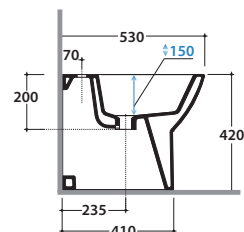

DAILY BIDET DA010.BI

CE EN 14528:2015

GLOBO