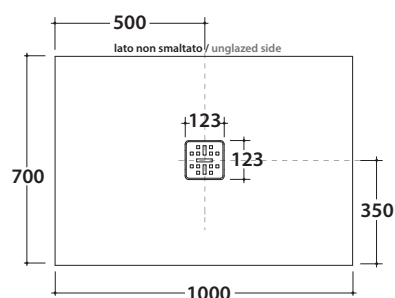

DOCCIATRE PIATTO DOCCIA DT101BI

CE EN 14527:2016

DIN 51097

Resistenza allo scivolamento con angolo 19° secondo DIN51097 / Slip resistance at an angle of 19° according DIN51097

GLOBO

Cod. **DT101BI**

Piatto doccia 70 x 100 cm., in ceramica. Installazione da appoggio o filo pavimento.

Piletta di scarico e griglia in acciaio incluse. Peso 24 Kg

Ceramic shower tray 70 x 100 cm. Sit-on or floor level installation.

Drain and drain cover included. Weight 24 Kg

Lo scarico fornito a corredo del piatto in abbinamento alla copertura in acciaio garantisce una efficienza di scarico massima di 24 l/min.

The drain provided with the shower tray, in combination with the steel coating, guarantees a maximum flushing performance of 24 l/min.

Ricambi

Spare parts

Cod. **DT009XX**

Cod. **DT009CR**

Copripiletta

Drain grill