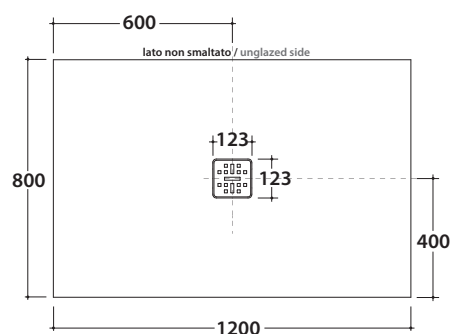

DOCCIATRE PIATTO DOCCIA DT120BI

CE EN 14527:2016

DIN 51097

Resistenza allo scivolamento con angolo 19° secondo DIN51097 / Slip resistance at an angle of 19° according DIN51097

GLOBO

Cod. **DT120BI**

Piatto doccia 80 x 120 cm., in ceramica. Installazione da appoggio o filo pavimento.

Piletta di scarico e griglia in acciaio incluse. Peso 32 Kg

Ceramic shower tray 80 x 120 cm. Sit-on or floor level installation.

Drain and drain cover included. Weight 32 Kg

Lo scarico fornito a corredo del piatto in abbinamento alla copertura in acciaio garantisce una efficienza di scarico massima di 24 l/min.

The drain provided with the shower tray, in combination with the steel coating, guarantees a maximum flushing performance of 24 l/min.

Ricambi

Spare parts

Cod. **DT009XX**

Cod. **DT009CR**

Copripiletta

Drain grill