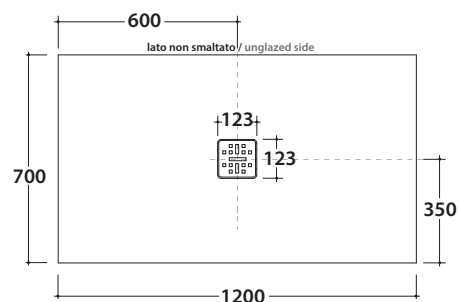

# DOCCIATRE PIATTO DOCCIA DT121BI

CE EN 14527:2016

DIN 51097

Resistenza allo scivolamento con angolo 19° secondo DIN51097 / Slip resistance at an angle of 19° according DIN51097

# GLOBO

Cod. **DT121BI**

Piatto doccia 70 x 120 cm., in ceramica. Installazione da appoggio o filo pavimento.

Piletta di scarico e griglia in acciaio incluse. Peso 28 Kg

Ceramic shower tray 70 x 120 cm. Sit-on or floor level installation.

Drain and drain cover included. Weight 28 Kg

Lo scarico fornito a corredo del piatto in abbinamento alla copertura in acciaio garantisce una efficienza di scarico massima di 24 l/min.

The drain provided with the shower tray, in combination with the steel coating, guarantees a maximum flushing performance of 24 l/min.