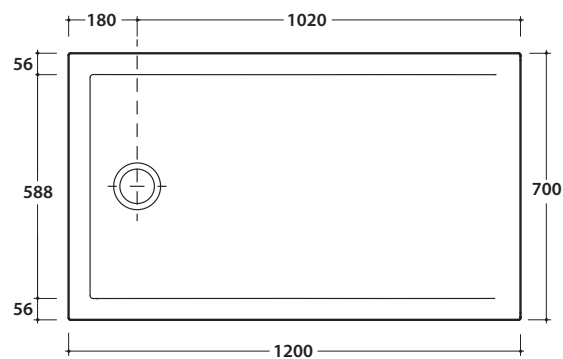

DOCCIATRE DTL120

CE EN 14527:2019

DIN 51097

Resistenza allo scivolamento con angolo 22,2° secondo DIN51097

GLOBO

Piatto doccia installazione da appoggio

Piatto doccia installazione filo pavimento

Cod. **DTL120**

Piatto doccia 120x70 h3 cm. Installazione da appoggio o filo pavimento.

Peso 28 Kg.

Cod. **DS009**

Piletta cromata sifonata per piatti doccia DOCCIAVIVA H 4,5, DOCCIATRE e DOCCIATRE PLUS. ø 90. Portata di scarico 30 l/m

Cod. **DVR1BI**

Piletta con copertura in ceramica per piatti doccia DOCCIAVIVA H 4,5 e DOCCIATRE. ø 90. Portata di scarico 30 l/m