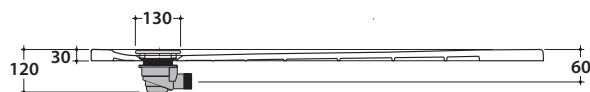

DOCCIATRE DTL120

CE EN 14527:2019

DIN 51097

Resistenza allo scivolamento con angolo 22,2° secondo DIN51097

GLOBO

Piatto doccia installazione da appoggio

Piatto doccia installazione filo pavimento

Cod. **DTL120**

Piatto doccia 120x70 h3 cm. Installazione da appoggio o filo pavimento.

Peso 28 Kg.

Cod. **DS009**

Piletta cromata sifonata per piatti doccia DOCCIAVIVA H 4,5, DOCCIATRE e DOCCIATRE PLUS. ø 90. Portata di scarico 30 l/m

Cod. **DVR1BI**

Piletta con copertura in ceramica per piatti doccia DOCCIAVIVA H 4,5 e DOCCIATRE. ø 90. Portata di scarico 30 l/m