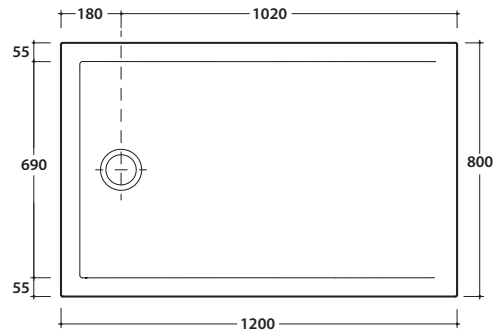

DOCCIATRE DTL121

CE EN 14527:2019

DIN 51097

Resistenza allo scivolamento con angolo 22,2° secondo DIN51097

GLOBO

Piatto doccia installazione da appoggio

Piatto doccia installazione filo pavimento

Cod. **DTL121**

Piatto doccia 120x80 h3 cm. Installazione da appoggio o filo pavimento.
Peso 31 Kg.

Cod. **DS009**

Piletta cromata sifonata per piatti doccia DOCCIAVIVA H 4,5, DOCCIATRE e DOCCIATRE PLUS. ø 90. Portata di scarico 30 l/m

Cod. **DVR1BI**

Piletta con copertura in ceramica per piatti doccia DOCCIAVIVA H 4,5 e DOCCIATRE. ø 90. Portata di scarico 30 l/m