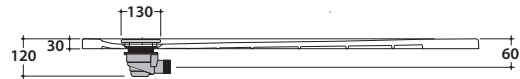

DOCCIATRE DTL121

CE EN 14527:2019

DIN 51097

Resistenza allo scivolamento con angolo 22,2° secondo DIN51097

GLOBO

Piatto doccia installazione da appoggio

Piatto doccia installazione filo pavimento

Cod. **DTL121**

Piatto doccia 120x80 h3 cm. Installazione da appoggio o filo pavimento.
Peso 31 Kg.

Cod. **DS009**

Piletta cromata sifonata per piatti doccia DOCCIAVIVA H 4,5, DOCCIATRE e DOCCIATRE PLUS. ø 90. Portata di scarico 30 l/m

Cod. **DVR1BI**

Piletta con copertura in ceramica per piatti doccia DOCCIAVIVA H 4,5 e DOCCIATRE. ø 90. Portata di scarico 30 l/m