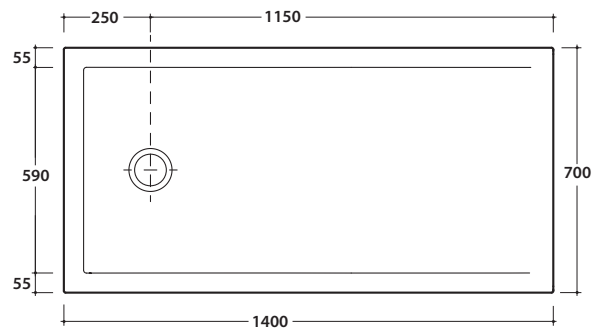

DOCCIATRE DTL140

CE EN 14527:2019

DIN 51097

Resistenza allo scivolamento con angolo 22,2° secondo DIN51097

GLOBO

Piatto doccia installazione da appoggio

Piatto doccia installazione filo pavimento

Cod. **DTL140**

Piatto doccia 140x70 h3 cm. Installazione da appoggio o filo pavimento.
Peso 36 Kg.

Cod. **DS009**

Piletta cromata sifonata per piatti doccia DOCCIAVIVA H 4,5, DOCCIATRE e DOCCIATRE PLUS. ø 90. Portata di scarico 30 l/m

Cod. **DVR1BI**

Piletta con copertura in ceramica per piatti doccia DOCCIAVIVA H 4,5 e DOCCIATRE. ø 90. Portata di scarico 30 l/m