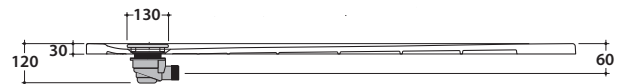

DOCCIATRE DTL140

CE EN 14527:2019

DIN 51097

Resistenza allo scivolamento con angolo 22,2° secondo DIN51097

GLOBO

Piatto doccia installazione da appoggio

Piatto doccia installazione filo pavimento

Cod. **DTL140**

Piatto doccia 140x70 h3 cm. Installazione da appoggio o filo pavimento.
Peso 36 Kg.

Cod. **DS009**

Piletta cromata sifonata per piatti doccia DOCCIAVIVA H 4,5, DOCCIATRE e DOCCIATRE PLUS. ø 90. Portata di scarico 30 l/m

Cod. **DVR1BI**

Piletta con copertura in ceramica per piatti doccia DOCCIAVIVA H 4,5 e DOCCIATRE. ø 90. Portata di scarico 30 l/m