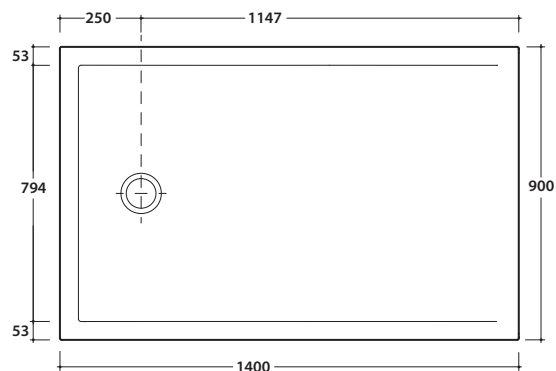

DOCCIATRE DTL142

CE EN 14527:2019

DIN 51097

Resistenza allo scivolamento con angolo 22,2° secondo DIN51097

GLOBO

Piatto doccia installazione da appoggio

Piatto doccia installazione filo pavimento

Cod. **DTL142**

Piatto doccia 140x90 h3 cm. Installazione da appoggio o filo pavimento.
Peso 43 Kg.

Cod. **DS009**

Piletta cromata sifonata per piatti doccia DOCCIAVIVA H 4,5, DOCCIATRE e DOCCIATRE PLUS. ø 90. Portata di scarico 30 l/m

Cod. **DVR1BI**

Piletta con copertura in ceramica per piatti doccia DOCCIAVIVA H 4,5 e DOCCIATRE. ø 90. Portata di scarico 30 l/m