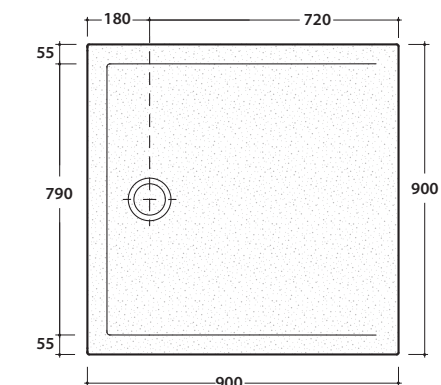

DOCCIATRE PLUS DTP090BP

CE EN 14527:2019

DIN 51097

Resistenza allo scivolamento con angolo 22,2° secondo DIN51097

GLOBO

Cod. **DTP090BP**

Piatto doccia ruvido effetto pietra con antiscivolo. 90x90 h3 cm. Installazione da appoggio o filo pavimento. Peso 26 Kg.

Cod. **DS009**

Piletta cromata sifonata per piatti doccia DOCCIAVIVA H 4,5, DOCCIATRE e DOCCIATRE PLUS. ø 90. Portata di scarico 30 l/m

Cod. **DVR2BP**

Piletta con copertura in ceramica con effetto pietra per piatti doccia DOCCIATRE PLUS. ø 90. Portata di scarico 30 l/m

* Disponibilità colori

Codice | Colore

BP | Bianco pietra