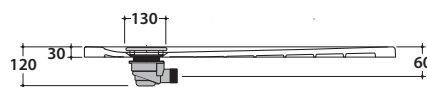

DOCCIATRE PLUS DTP090BP

CE EN 14527:2019

DIN 51097

Resistenza allo scivolamento con angolo 22,2° secondo DIN51097

GLOBO

Cod. **DTP090BP**

Piatto doccia ruvido effetto pietra con antiscivolo. 90x90 h3 cm. Installazione da appoggio o filo pavimento. Peso 26 Kg.

Cod. **DS009**

Piletta cromata sifonata per piatti doccia DOCCIAVIVA H 4,5, DOCCIATRE e DOCCIATRE PLUS. ø 90. Portata di scarico 30 l/m

Cod. **DVR2BP**

Piletta con copertura in ceramica con effetto pietra per piatti doccia DOCCIATRE PLUS. ø 90. Portata di scarico 30 l/m