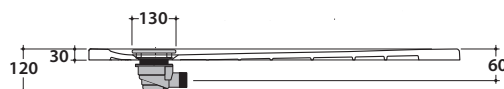

DOCCIATRE PLUS DTP100BP

CE EN 14527:2019

DIN 51097

Resistenza allo scivolamento con angolo 22,2° secondo DIN51097

GLOBO

Piatto doccia installazione da appoggio

Piatto doccia installazione Filo pavimento

Piattidoccia con superficie antiscivolo

Cod. **DTP100BP**

Piatto doccia ruvido effetto pietra con antiscivolo. 100x70 h3 cm. Installazione da appoggio o filo pavimento. Peso 24 Kg.

Cod. **DS009**

Piletta cromata sifonata per piatti doccia DOCCIAVIVA H 4,5, DOCCIATRE e DOCCIATRE PLUS. ø 90. Portata di scarico 30 l/m

Cod. **DVR2BP**

Piletta con copertura in ceramica con effetto pietra per piatti doccia DOCCIATRE PLUS. ø 90. Portata di scarico 30 l/m

Disponibilità colori

Codice | Colore

BP | Bianco pietra