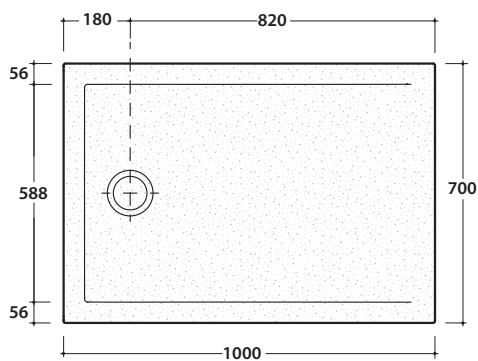

DOCCIATRE PLUS DTP100BP

CE EN 14527:2019

DIN 51097

Resistenza allo scivolamento con angolo 22,2° secondo DIN51097

GLOBO

Piatto doccia installazione da appoggio

Piatto doccia installazione Filo pavimento

Piattidoccia con superficie antiscivolo

Cod. **DTP100BP**

Piatto doccia ruvido effetto pietra con antiscivolo. 100x70 h3 cm. Installazione da appoggio o filo pavimento. Peso 24 Kg.

Cod. **DS009**

Piletta cromata sifonata per piatti doccia DOCCIAVIVA H 4,5, DOCCIATRE e DOCCIATRE PLUS. ø 90. Portata di scarico 30 l/m

Cod. **DVR2BP**

Piletta con copertura in ceramica con effetto pietra per piatti doccia DOCCIATRE PLUS. ø 90. Portata di scarico 30 l/m

Disponibilità colori

Codice | Colore

BP | Bianco pietra