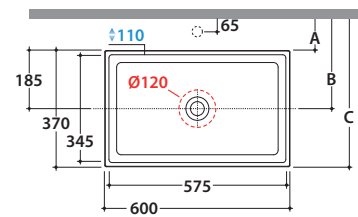

FORTY3 LAVABO FO062BI

CE EN 14688:2015

GLOBO

	Rubinetto a parete Wall mounted taps	Rubinetto su piano Taps mounted on counter top
A :	75	110
B :	260	295
C :	445	480

Cod. **FO062BI**

Lavabo 60.37 h14 cm. Installazione da appoggio. Peso 16 Kg
Basin 60.37 h14 cm. Sit-on installation. Weight 16 Kg