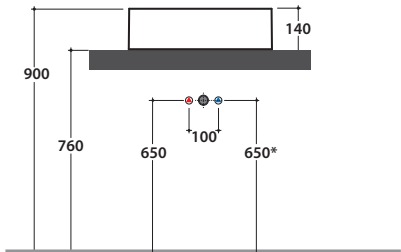

* Per rubinetto su piano / For taps mounted on counter top

Cod. **FI024BI**

Piletta a scarico libero con tappo in ceramica per lavabi senza troppo pieno. Peso 0,5 Kg
Valve drain with ceramic top for basins without overflow. Weight 0,5 Kg

Cod. **FI024CR**

Piletta cromata a scarico libero per lavabi senza troppo pieno. Peso 0,5 Kg
Chromed valve drain for basins without overflow. Weight 0,5 Kg