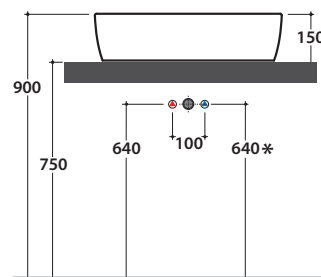

* Per rubinetto su piano / For taps mounted on counter top

Cod. **FI024BI**

Piletta a scarico libero con tappo in ceramica per lavabi senza troppo pieno. Peso 0,5 Kg
Valve drain with ceramic top for basins without overflow. Weight 0,5 Kg

Cod. **FI024CR**

Piletta cromata a scarico libero per lavabi senza troppo pieno. Peso 0,5 Kg
Chromed valve drain for basins without overflow. Weight 0,5 Kg