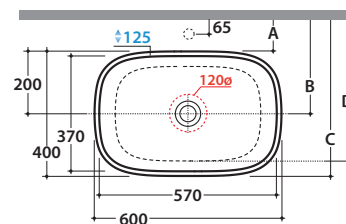

Le Pietre

Cod. **GE045BI**

Lavabo 60.40 h15 cm. Installazione da appoggio. Peso 13 Kg
Basin 60.40 h15 cm. Sit-on installation. Weight 13 Kg

GLOBO

	Rubinetto a parete Wall mounted taps	Rubinetto su piano Taps mounted on counter top
A :	60	110
B :	260	310
C :	420	510
D :	440	490