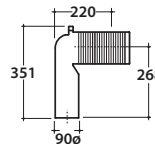

Cod. **VA094 ***

Raccordo per scarico a pavimento regolabile da 13 a 18 cm. Uscita abbinabile a raccordi fino a ø.110. Peso 0,3Kg.