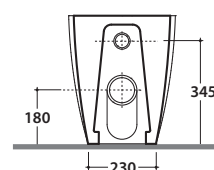

Cod. **GN021BI**

Coprivaso in duroplast con chiusura tradizionale. Peso 3 Kg