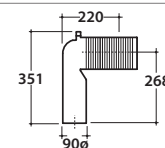

Cod. **GN022BI**

Coprivaso in duroplast con chiusura rallentata. Peso 3 Kg

Cod. **VA092 ***

Raccordo per scarico a pavimento regolabile da 6 a 9 cm. Uscita abbinabile a raccordi fino a ø.110. Peso 0,3Kg