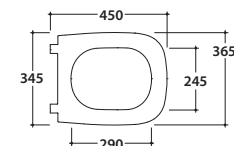

GENESIS VASOMULTI® SENZABRIDA®

GN002BI

CE EN 997:2015

GLOBO

Effetto antibatterico su ceramica BATAFORM®

Prodotto smaltato con CERASLIDE®

SENZABRIDA®

Scarico ottimizzato a 4/2,6 litri

Bagno di Colore

Cod. **GN002BI**

Vaso a terra SENZABRIDA® 50,36 h43 cm. con carico e scarico regolabile MULTI. Scarico 4 / 2,6 Lt. Installazione filo parete. Completo di FISSAGGIQGHOST®. Peso 24 Kg

Cod. **GN021BI**

Coprivaso in duroplast con chiusura tradizionale. Peso 3 Kg

Cod. **GN022BI**

Coprivaso in duroplast con chiusura rallentata. Peso 3 Kg

Cod. **VA092 ***

Raccordo per scarico a pavimento regolabile da 6 a 9 cm. Uscita abbinabile a raccordi fino a ø.110. Peso 0,3Kg

Cod. **VA093 ***

Raccordo per scarico a pavimento regolabile da 10 a 12 cm. Uscita abbinabile a raccordi fino a ø.110. Peso 0,3Kg.

Cod. **VA094 ***

Raccordo per scarico a pavimento regolabile da 13 a 18 cm. Uscita abbinabile a raccordi fino a ø.110. Peso 0,3Kg.

Cod. **VA086 ****

Raccordo eccentrico per entrata acqua h 33 cm o h 36 cm. Peso 0,1Kg

Cod. **VA076**

Raccordo per scarico a parete cm. 35

Cod. **VA132**

Riduttore flusso di scarico.