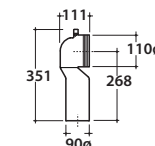

GENESIS VASOMULTI® SENZABRIDA®

GN002BI

CE EN 997:2015

GLOBO

Effetto antibatterico su ceramica BATAFORM®

Prodotto smaltato con CERASLIDE®

SENZABRIDA®

Scarico ottimizzato a 4/2,6 litri

Bagno di Colore

Cod. **GN002BI**

Vaso a terra SENZABRIDA® 50,36 h43 cm. con carico e scarico regolabile MULTI. Scarico 4 / 2,6 Lt. Installazione filo parete. Completo di FISSAGGIQGHOST®. Peso 24 Kg

Cod. **GN021BI**

Coprivaso in duroplast con chiusura tradizionale. Peso 3 Kg

Cod. **GN022BI**

Coprivaso in duroplast con chiusura rallentata. Peso 3 Kg

Cod. **VA092 ***

Raccordo per scarico a pavimento regolabile da 6 a 9 cm. Uscita abbinabile a raccordi fino a ø.110. Peso 0,3Kg

Cod. **VA093 ***

Raccordo per scarico a pavimento regolabile da 10 a 12 cm. Uscita abbinabile a raccordi fino a ø.110. Peso 0,3Kg.

Cod. **VA094 ***

Raccordo per scarico a pavimento regolabile da 13 a 18 cm. Uscita abbinabile a raccordi fino a ø.110. Peso 0,3Kg.

Cod. **VA086 ****

Raccordo eccentrico per entrata acqua h 33 cm o h 36 cm. Peso 0,1Kg

Cod. **VA076**

Raccordo per scarico a parete cm. 35

Cod. **VA132**

Riduttore flusso di scarico.