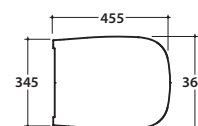

GENESIS VASOMULTI® SENZABRIDA®

GN002BI

CE EN 997:2015

GLOBO

Effetto antibatterico su ceramica BATAFORM®

Prodotto smaltato con CERASLIDE®

SENZABRIDA®

Scarico ottimizzato a 4/2,6 litri

Bagno di Colore

Cod. **GN002BI**

Vaso a terra SENZABRIDA® 50,36 h43 cm. con carico e scarico regolabile MULTI. Scarico 4 / 2,6 Lt. Installazione filo parete. Completo di FISSAGGIQGHOST®. Peso 24 Kg

Cod. **GN021BI**

Coprivaso in duroplast con chiusura tradizionale. Peso 3 Kg

Cod. **GN022BI**

Coprivaso in duroplast con chiusura rallentata. Peso 3 Kg

Cod. **VA092 ***

Raccordo per scarico a pavimento regolabile da 6 a 9 cm. Uscita abbinabile a raccordi fino a ø.110. Peso 0,3Kg

Cod. **VA093 ***

Raccordo per scarico a pavimento regolabile da 10 a 12 cm. Uscita abbinabile a raccordi fino a ø.110. Peso 0,3Kg.

Cod. **VA094 ***

Raccordo per scarico a pavimento regolabile da 13 a 18 cm. Uscita abbinabile a raccordi fino a ø.110. Peso 0,3Kg.

Cod. **VA086 ****

Raccordo eccentrico per entrata acqua h 33 cm o h 36 cm. Peso 0,1Kg

Cod. **VA076**

Raccordo per scarico a parete cm. 35

Cod. **VA132**

Riduttore flusso di scarico.