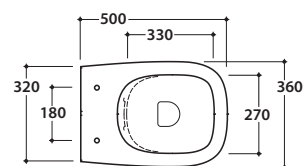

Cod. **GN021BI**

Coprivaso in duroplast con chiusura tradizionale. Peso 3 Kg