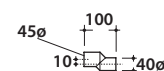

Cod. **VA086 ****

Raccordo eccentrico per entrata acqua h 33 cm o h 36 cm. Peso 0,1Kg

Cod. **VA076**

Raccordo per scarico a parete cm. 35