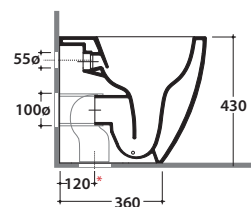

Cod. **GN021BI**

Coprivaso in duroplast con chiusura tradizionale. Peso 3 Kg