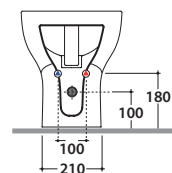

GRACE BIDET GR009BI

CE EN 14528:2015

GLOBO

Cod. **GR009BI**

Bidet a terra 50.36 h41 cm. Installazione distanziata da parete.

Completo di fissaggi. Peso 20 Kg

Floor mounted bidet 50.36 h 41 cm . Wall spaced installation.

Fixing kit included. Weight 20 Kg

Cod. **FI012BI**

Piletta up and down con tappo in ceramica per bidet. Peso 0,5 Kg

Push open valve drain with ceramic top for bidet. Weight 0,5 Kg

Cod. **FI012CR**

Piletta cromata up and down per per bidet. Peso 0,5 Kg

Push open chromed valve drain for bidet. Weight 0,5 Kg