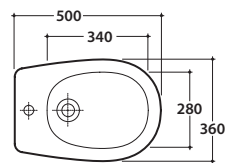

GRACE BIDET GR009BI

CE EN 14528:2015

GLOBO

Cod. **GR009BI**

Bidet a terra 50.36 h41 cm. Installazione distanziata da parete.

Completo di fissaggi. Peso 20 Kg

Floor mounted bidet 50.36 h 41 cm . Wall spaced installation.

Fixing kit included. Weight 20 Kg

Cod. **FI012BI**

Piletta up and down con tappo in ceramica per bidet. Peso 0,5 Kg

Push open valve drain with ceramic top for bidet. Weight 0,5 Kg

Cod. **FI012CR**

Piletta cromata up and down per per bidet. Peso 0,5 Kg

Push open chromed valve drain for bidet. Weight 0,5 Kg