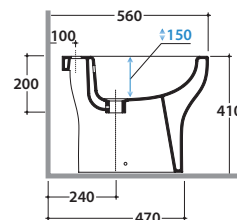

GRACE BIDET GR009BI

CE EN 14528:2015

GLOBO

Cod. **GR009BI**

Bidet a terra 50.36 h41 cm. Installazione distanziata da parete.

Completo di fissaggi. Peso 20 Kg

Floor mounted bidet 50.36 h 41 cm . Wall spaced installation.

Fixing kit included. Weight 20 Kg

Cod. **FI012BI**

Piletta up and down con tappo in ceramica per bidet. Peso 0,5 Kg

Push open valve drain with ceramic top for bidet. Weight 0,5 Kg

Cod. **FI012CR**

Piletta cromata up and down per per bidet. Peso 0,5 Kg

Push open chromed valve drain for bidet. Weight 0,5 Kg