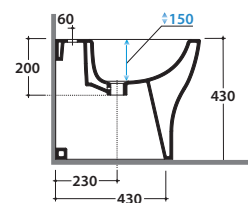

GRACE BIDETMULTI® GR012BI

CE EN 14528:2015

GLOBO

A	80 <-----> 120	B	85 <-----> 130	C	170 <-----> 220
---	----------------	---	----------------	---	-----------------

Cod. GR012BI

Bidet a terra 52.36 h 43 cm. MULTI Installazione filo parete.

Completo di fissaggi. Peso 25 Kg

Floor mounted bidet MULTI 52.36 h 43 cm . Back to wall installation.

Fixing kit included. Weight 25 Kg

Cod. FI012BI

Piletta up and down con tappo in ceramica per bidet. Peso 0,5 Kg

Push open valve drain with ceramic top for bidet. Weight 0,5 Kg

Cod. FI012CR

Piletta cromata up and down per per bidet. Peso 0,5 Kg

Push open chromed valve drain for bidet. Weight 0,5 Kg

Cod. FI016

Sifone installazione facilitata. Peso 0,2 Kg

Easy installation trap. Weight 0,2 Kg