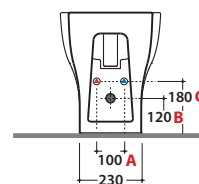

GRACE BIDETMULTI® GR012BI

CE EN 14528:2015

GLOBO

A	80 <-----> 120	B	85 <-----> 130	C	170 <-----> 220
---	----------------	---	----------------	---	-----------------

Cod. GR012BI

Bidet a terra 52.36 h 43 cm. MULTI Installazione filo parete.

Completo di fissaggi. Peso 25 Kg

Floor mounted bidet MULTI 52.36 h 43 cm . Back to wall installation.

Fixing kit included. Weight 25 Kg

Cod. FI012BI

Piletta up and down con tappo in ceramica per bidet. Peso 0,5 Kg