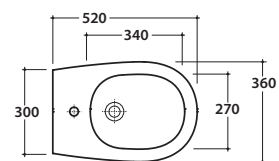

GRACE BIDETMULTI® GR012BI

CE EN 14528:2015

GLOBO

A	80 <-----> 120	B	85 <-----> 130	C	170 <-----> 220
---	----------------	---	----------------	---	-----------------

Cod. GR012BI

Bidet a terra 52.36 h 43 cm. MULTI Installazione filo parete.

Completo di fissaggi. Peso 25 Kg

Floor mounted bidet MULTI 52.36 h 43 cm . Back to wall installation.

Fixing kit included. Weight 25 Kg

Cod. FI012BI

Piletta up and down con tappo in ceramica per bidet. Peso 0,5 Kg

Push open valve drain with ceramic top for bidet. Weight 0,5 Kg

Cod. FI012CR

Piletta cromata up and down per per bidet. Peso 0,5 Kg

Push open chromed valve drain for bidet. Weight 0,5 Kg

Cod. FI016

Sifone installazione facilitata. Peso 0,2 Kg