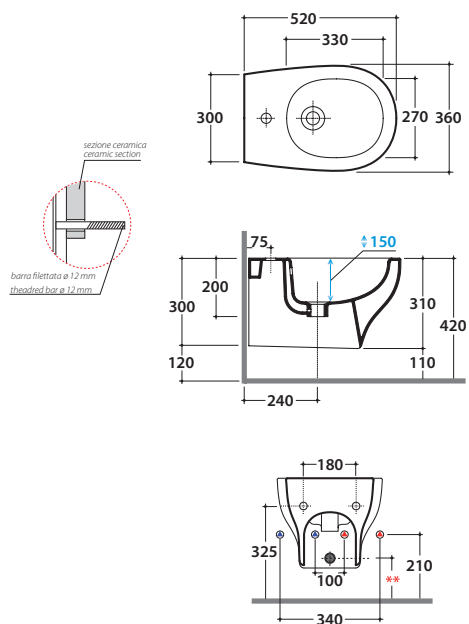

# GLOBO

Cod. **GRS10.BI**

Bidet sospeso monoforo 52.36 h31 cm. Fissaggi inclusi. Peso 19 Kg  
Wall-hung bidet one hole 52.36 h31 cm. Fixing kit included. Weight 19 Kg

**\*\*Per installazione con / for installation with:**  
Sifone a "S" / siphon "S"-150 mm  
Sifone SF052 / siphon SF052- 120 mm

Cod. **FI012BI**

Piletta up and down con tappo in ceramica per bidet. Peso 0,5 Kg  
Push open valve drain with ceramic top for bidet. Weight 0,5 Kg

Cod. **FI012CR**

Piletta cromata up and down per per bidet. Peso 0,5 Kg  
Push open chromed valve drain for bidet. Weight 0,5 Kg

Cod. **PU001**

Protezione antiurto e acustica.  
Acoustic and crash protection.

Cod. **FI002**

Staffa di fissaggio a "L". Peso 2,5 Kg  
Fixing brackets for W/H sanitary. Weight 2,5 Kg