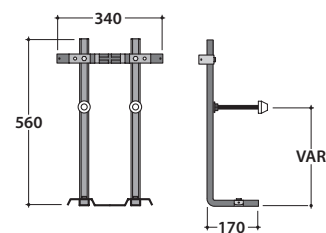

# GLOBO

\*\* Per installazione con / For installation with:  
- Sifone a "S" / Siphon "S" - mm 140  
- Sifone SF052 / Siphon SF052 - mm 120

Cod. **LAS10.BI**

Bidet sospeso 51.37 h29 cm. Completo di fissaggi. Peso 18 Kg  
Wall-hung bidet 51.37 h29 cm. Fixing kit included. Weight 18 Kg

Cod. **FI002**

Staffa di fissaggio a "L". (Barra filettata ø12). Peso 2,5 kg.  
Fixing brackets for W/H sanitary. Threaded bar ø 12. Weight 2,5 kg.

Cod. **PU001**

Protezione antiurto e acustica. Peso 0,2 kg.  
Acoustic and crash protection. Weight 0,2 kg.