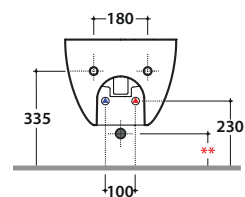

# GLOBO

\*\* Per installazione con / For installation with:  
- Sifone a "S" / Siphon "S" - mm 140  
- Sifone SF052 / Siphon SF052 - mm 120

Cod. **LAS10.BI**

Bidet sospeso 51.37 h29 cm. Completo di fissaggi. Peso 18 Kg  
Wall-hung bidet 51.37 h29 cm. Fixing kit included. Weight 18 Kg

Cod. **FI002**

Staffa di fissaggio a "L". (Barra filettata ø12). Peso 2,5 kg.  
Fixing brackets for W/H sanitary. Threaded bar ø 12. Weight 2,5 kg.

Cod. **PU001**

Protezione antiurto e acustica. Peso 0,2 kg.  
Acoustic and crash protection. Weight 0,2 kg.