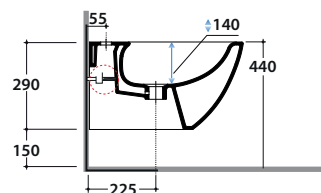

# GLOBO

\*\* Per installazione con / For installation with:  
- Sifone a "S" / Siphon "S" - mm 140  
- Sifone SF052 / Siphon SF052 - mm 120

Cod. **LAS10.BI**

Bidet sospeso 51.37 h29 cm. Completo di fissaggi. Peso 18 Kg  
Wall-hung bidet 51.37 h29 cm. Fixing kit included. Weight 18 Kg

Cod. **FI002**

Staffa di fissaggio a "L". (Barra filettata ø12). Peso 2,5 kg.  
Fixing brackets for W/H sanitary. Threaded bar ø 12. Weight 2,5 kg.

Cod. **PU001**

Protezione antiurto e acustica. Peso 0,2 kg.  
Acoustic and crash protection. Weight 0,2 kg.