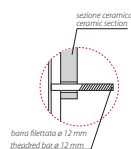

# GLOBO

\*\* Per installazione con / For installation with:  
- Sifone a "S" / Siphon "S" - mm 140  
- Sifone SF052 / Siphon SF052 - mm 120

Cod. **LAS10.BI**

Bidet sospeso 51.37 h29 cm. Completo di fissaggi. Peso 18 Kg  
Wall-hung bidet 51.37 h29 cm. Fixing kit included. Weight 18 Kg

Cod. **FI002**

Staffa di fissaggio a "L". (Barra filettata ø12). Peso 2,5 kg.  
Fixing brackets for W/H sanitary. Threaded bar ø 12. Weight 2,5 kg.

Cod. **PU001**

Protezione antiurto e acustica. Peso 0,2 kg.  
Acoustic and crash protection. Weight 0,2 kg.