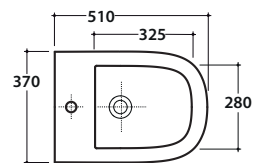

# GLOBO

\*\* Per installazione con / For installation with:  
- Sifone a "S" / Siphon "S" - mm 140  
- Sifone SF052 / Siphon SF052 - mm 120

Cod. **LAS10.BI**

Bidet sospeso 51.37 h29 cm. Completo di fissaggi. Peso 18 Kg  
Wall-hung bidet 51.37 h29 cm. Fixing kit included. Weight 18 Kg

Cod. **FI002**

Staffa di fissaggio a "L". (Barra filettata ø12). Peso 2,5 kg.  
Fixing brackets for W/H sanitary. Threaded bar ø 12. Weight 2,5 kg.

Cod. **PU001**

Protezione antiurto e acustica. Peso 0,2 kg.  
Acoustic and crash protection. Weight 0,2 kg.