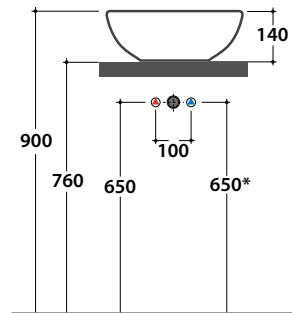

* Per rubinetto su piano / For taps mounted on counter top