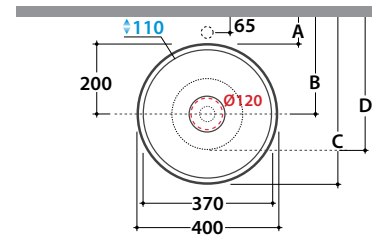

Rubinetto a parete Wall mounted taps	Rubinetto su piano Taps mounted on counter top
A:	60	110
B:	260	310
C:	460	510
D:	365	415