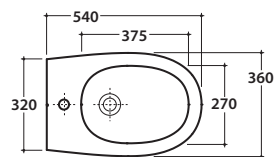

A	80 <-----> 220	B	70 <-----> 210	C	150 <-----> 230

Cod. **FI012BI**

Piletta up and down con tappo in ceramica per bidet. Peso 0,5 Kg

Push open valve drain with ceramic top for bidet. Weight 0,5 Kg

Cod. **FI012CR**

Piletta cromata up and down per per bidet. Peso 0,5 Kg

Push open chromed valve drain for bidet. Weight 0,5 Kg