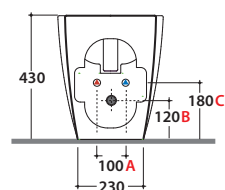

A	80 <-----> 220	B	70 <-----> 210	C	150 <-----> 230

Cod. **FI012BI**

Piletta up and down con tappo in ceramica per bidet. Peso 0,5 Kg

Push open valve drain with ceramic top for bidet. Weight 0,5 Kg

Cod. **FI012CR**

Piletta cromata up and down per per bidet. Peso 0,5 Kg

Push open chromed valve drain for bidet. Weight 0,5 Kg