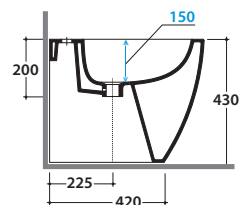

A	80 <-----> 220	B	70 <-----> 210	C	150 <-----> 230

Cod. **FI012BI**

Piletta up and down con tappo in ceramica per bidet. Peso 0,5 Kg

Push open valve drain with ceramic top for bidet. Weight 0,5 Kg

Cod. **FI012CR**

Piletta cromata up and down per per bidet. Peso 0,5 Kg

Push open chromed valve drain for bidet. Weight 0,5 Kg