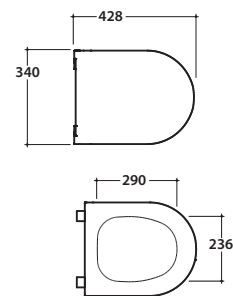

Cod. **ME020BI**

Coprivaso rimovibile in duroplast con chiusura rallentata. Peso 3 Kg

Cod. **VA092 ***

Raccordo per scarico a pavimento regolabile da 6 a 12 cm. Peso 0,3Kg

Cod. **VA093 ***

Curva tecnica per lo scarico a pavimento regolabile da 13 a 15 cm. Peso 0,3Kg

Cod. **VA094 ***

Raccordo per scarico a pavimento regolabile da 16 a 21 cm. Peso 0,3Kg

Cod. **VA086 ****

Raccordo eccentrico per entrata acqua h 33 cm o h 36 cm. Peso 0,1Kg

Cod. **VA076**

Raccordo per scarico a parete cm. 35

Cod. **VA132**

Riduttore flusso di scarico.