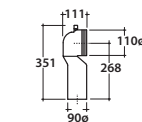

Cod. **VA094 ***

Raccordo per scarico a pavimento regolabile da 16 a 21 cm. Peso 0,3Kg