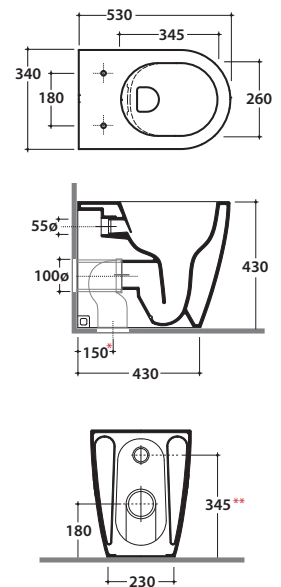

MODE VASOMULTI® ME001BI

GLOBO

Effetto antibatterico su ceramica BATAFORM®

Prodotto smaltato con CERASLIDE®

Scarico ottimizzato a 4/2,6 litri

Bagno di Colore (Solo Bianco Opaco BC)

Cod. **ME001BI**

Vaso a terra SENZABRIDA® 53.34 h43 cm. con carico e scarico regolabile MULTI. Installazione filo parete. Scarico 4 / 2,6 Lt. Completo di fissaggi. Peso 26 Kg

Cod. **ME019BI**

Coprivaso rimovibile in duroplast con chiusura tradizionale. Peso 3 Kg