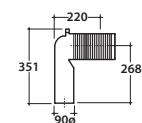

Cod. **VA093 ***

Curva tecnica per lo scarico a pavimento regolabile da 13 a 15 cm. Peso 0,3Kg