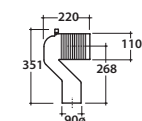

MODE VASOMULTI® ME001BI

GLOBO

Effetto antibatterico su ceramica BATAFORM®

Prodotto smaltato con CERASLIDE®

Scarico ottimizzato a 4/2,6 litri

Bagno di Colore (Solo Bianco Opaco BC)

Cod. **ME001BI**

Vaso a terra SENZABRIDA® 53.34 h43 cm. con carico e scarico regolabile MULTI. Installazione filo parete. Scarico 4 / 2,6 Lt. Completo di fissaggi. Peso 26 Kg

Cod. **ME019BI**

Coprivaso rimovibile in duroplast con chiusura tradizionale. Peso 3 Kg

Cod. **ME020BI**

Coprivaso rimovibile in duroplast con chiusura rallentata. Peso 3 Kg

Cod. **VA092 ***

Raccordo per scarico a pavimento regolabile da 6 a 12 cm. Peso 0,3Kg

Cod. **VA093 ***

Curva tecnica per lo scarico a pavimento regolabile da 13 a 15 cm. Peso 0,3Kg

Cod. **VA094 ***

Raccordo per scarico a pavimento regolabile da 16 a 21 cm. Peso 0,3Kg

Cod. **VA086 ****

Raccordo eccentrico per entrata acqua h 33 cm o h 36 cm. Peso 0,1Kg

Cod. **VA076**

Raccordo per scarico a parete cm. 35

Cod. **VA132**

Riduttore flusso di scarico.