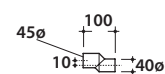

Cod. **VA086 ****

Raccordo eccentrico per entrata acqua h 33 cm o h 36 cm. Peso 0,1Kg

Cod. **VA076**

Raccordo per scarico a parete cm. 35