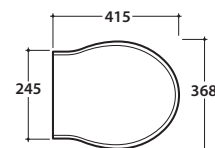

PAESTUM VASO SCARICO A PAVIMENTO

PA001BI

CE EN 997:2015

GLOBO

Cod. **PA001BI**

Vaso a terra 57.37,5 h40 cm. Installazione distanziata da parete. Scarico 4 / 2,6 Lt.

Completo di fissaggi. Peso 20 Kg

Floor mounted Wc 57.37,5 h40 cm . Wall spaced installation. Drain 4/2,6 Lt.

Fixing kit included. Weight 20 Kg

Cod. **PA019**

Coprivaso in duroplast con chiusura tradizionale. Peso 3 Kg

Duroplast seat-cover with traditional closing system. Weight 3 Kg

Cod. **PA021**

Coprivaso in poliestere bianco con cerniere cromo. Peso 3 Kg

White polyester seat-cover with chromium-plated hinges. Weight 3 Kg

Cod. **PA138**

Coprivaso in poliestere bianco con cerniere cromo. Chiusura soft close. Peso 3 Kg

White polyester seat-cover with chromium-plated hinges. With soft-closing system. Weight 3 Kg

Cod. **PA109**

Coprivaso in poliestere bianco con cerniere bronzo. Peso 3 Kg

White polyester seat-cover with bronze-plated hinges. Weight 3 Kg

Cod. **PA139**

Coprivaso in poliestere bianco con cerniere bronzo. Chiusura soft close. Peso 3 Kg

White polyester seat-cover with bronze-plated hinges. With soft-closing system. Weight 3 Kg

Cod. **PA147**

Coprivaso in poliestere bianco con cerniere oro. Peso 3 Kg

White polyester seat-cover with gold-plated hinges. Weight 3 Kg

Cod. **PA140**

Coprivaso in poliestere bianco con cerniere oro. Chiusura soft close. Peso 3 Kg

White polyester seat-cover with gold-plated hinges. With soft-closing system. Weight 3 Kg