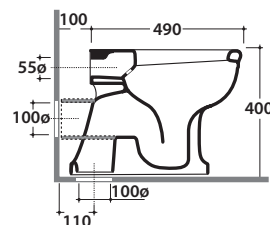

PAESTUM VASO SCARICO A PAVIMENTO

PA001BI

CE EN 997:2015

GLOBO

Cod. **PA001BI**

Vaso a terra 57.37,5 h40 cm. Installazione distanziata da parete. Scarico 4 / 2,6 Lt.

Completo di fissaggi. Peso 20 Kg

Floor mounted Wc 57.37,5 h40 cm . Wall spaced installation. Drain 4/2,6 Lt.

Fixing kit included. Weight 20 Kg

Cod. **PA019**

Coprivaso in duroplast con chiusura tradizionale. Peso 3 Kg

Duroplast seat-cover with traditional closing system. Weight 3 Kg

Cod. **PA021**

Coprivaso in poliestere bianco con cerniere cromo. Peso 3 Kg

White polyester seat-cover with chromium-plated hinges. Weight 3 Kg

Cod. **PA138**

Coprivaso in poliestere bianco con cerniere cromo. Chiusura soft close. Peso 3 Kg

White polyester seat-cover with chromium-plated hinges. With soft-closing system. Weight 3 Kg

Cod. **PA109**

Coprivaso in poliestere bianco con cerniere bronzo. Peso 3 Kg

White polyester seat-cover with bronze-plated hinges. Weight 3 Kg

Cod. **PA139**

Coprivaso in poliestere bianco con cerniere bronzo. Chiusura soft close. Peso 3 Kg

White polyester seat-cover with bronze-plated hinges. With soft-closing system. Weight 3 Kg

Cod. **PA147**

Coprivaso in poliestere bianco con cerniere oro. Peso 3 Kg

White polyester seat-cover with gold-plated hinges. Weight 3 Kg

Cod. **PA140**

Coprivaso in poliestere bianco con cerniere oro. Chiusura soft close. Peso 3 Kg

White polyester seat-cover with gold-plated hinges. With soft-closing system. Weight 3 Kg